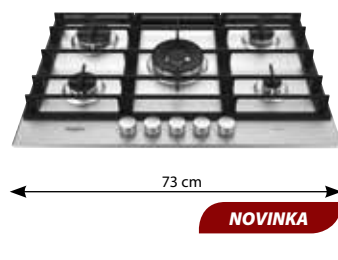

6 990 Kč

AKT 8190 BA

Samostatná sklokeramická varná deska v šířce 58 cm

- Příkon: 6,3 kW
- Dotykové ovládání
- 4 rychlovarné plotny (1 oválná a 1 kulatá duozóna)
- Časovač, dětská pojistka
- Kontrolky zbytkového tepla
- Provedení: zkosené hrany po celém obvodu desky
- Rozměry (v x š x h): 46 x 580 x 510 mm

6 490 Kč

GMW 7522/IXL

Plynová varná deska s kovovým povrchem v šířce 73 cm

- Výhřevný výkon hořáků: 11 kW
- 5 plynových hořáků, výkonný dvojkorunkový hořák
- Integrované elektrické zapalování
- Bezpečnostní ventily hořáků
- 2 litinové mřížky
- Provedení: iXelium™
- Rozměry (v x š x h): 41 x 730 x 510 mm
- Příslušenství: trysky na propan-bután