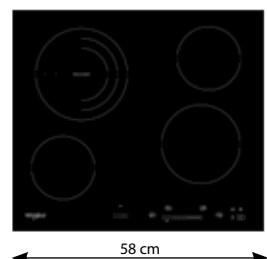

SKLOKERAMICKÉ VARNÉ DESKY

AKT 8900 BA

Samostatná sklokeramická varná deska v šířce 58 cm

- Příkon: 6,4 kW
- Dotykové ovládání, Slider
- 4 rychlovarné plotny (1 trojitá zóna)
- Časovač, dětská pojistka
- Kontrolky zbytkového tepla
- Provedení: zkosené hrany po celém obvodu desky
- Rozměry (v x š x h): 46 x 580 x 510 mm

7 490 Kč