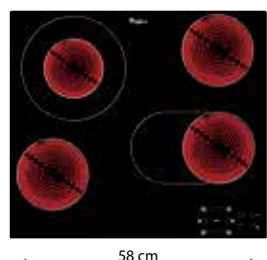

AKT 8190 BA

Samostatná sklokeramická varná deska v šířce 58 cm

- Příkon: 6,3 kW
- Dotykové ovládání
- 4 rychlovarné plotny (1 oválná a 1 kulatá duozóna)
- Časovač, dětská pojistka
- Kontrolky zbytkového tepla
- Provedení: zkosené hrany po celém obvodu desky
- Rozměry (v x š x h): 46 x 580 x 510 mm

6 490 Kč