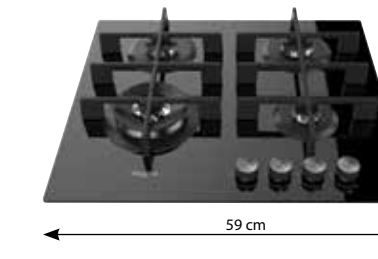

GOW 6423/NB EE

Plynová varná deska s povrchem z tvrzeného skla v šířce 59 cm

- 4 plynových hořáků, výkonný dvoukorunkový hořák
- Výhřevný výkon hořáků: 8 kW
- Integrované elektrické zapalování hořáků
- Bezpečnostní ventily hořáků
- 2 litinové mřížky
- Provedení: tvrzené sklo, černé knoflíky
- Rozměry (v x š x h): 49 x 590 x 510 mm
- Příslušenství: trysky na propan - butan

6 990 Kč