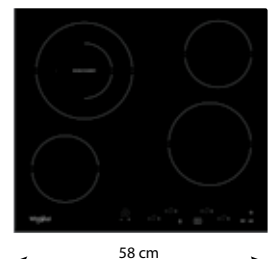

AKT 8601 IX

Samostatná sklokeramická varná deska v šířce 58 cm

- Příkon: 6,2 kW
- Dotykové ovládání
- 4 rychlovarné plotny (1 dvojitá zóna)
- Časovač, dětská pojistka
- Kontrolky zbytkového tepla
- Provedení: nerez rámeček po celém obvodu desky
- Rozměry (v x š x h): 46 x 580 x 510 mm

6 990 Kč