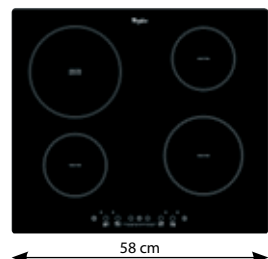

ACM 822 NE

Samostatná indukční sklokeramická deska v šířce 58 cm

- Příkon: 7 kW
- Dotykové ovládání
- 4 indukční plotny
- **PowerManagement** - možnost volby příkonu desky vč. připojení na 230 V
- Power Booster - na jedné plotně (max. 3 kW)
- Časovač, dětská pojistka
- Kontrolky zbytkového tepla
- Provedení: bez ramu
- Rozměry (v x š x h): 56 x 580 x 510 mm

INDUCTION

7 990 Kč