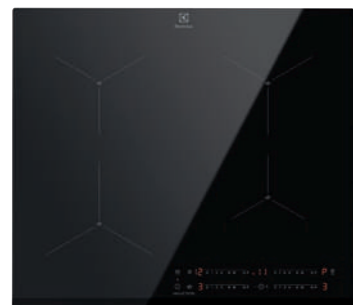

~~14.106 Kč~~

11.990 Kč