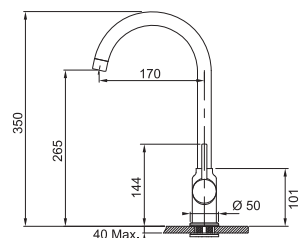

Provedení **Barva**
Páková směšovací
Tlaková
Otočná 360°
Připojení **Hadičky 40 cm**
Průtok vody **12,6 l/min. (3 bar)**