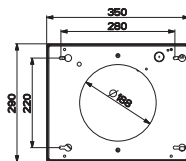

FNE 905 I XS

Ostrůvkový odsavač par

Energetická třída C

Montážní šířka 90 cm

Tloušťka panelu 6 cm

Provedení Nerezový povrch, Přední panel - Černé sklo

Tlačítkové ovládání

3 Stupně výkonu, Intenzivní stupeň

Osvětlení LED žárovky 4 × 1 W, 4000 K

Výkon 685 m³/h (Podle normy EN 61591)

Max. hluchnost 70 dB(A)_{re1pW} (Podle normy EN 60704-3)

Možnost dokoupit pachový filtr s aktivním uhlím UF 06 - 112.0016.756, cena 484 Kč vč. DPH

nebo pach. filtr s dlouhou životností s aktivním uhlím UF 12 - 112.0174.992, cena 1 694 Kč vč. DPH

90 cm

~~21 538 Kč~~ 19 965 Kč