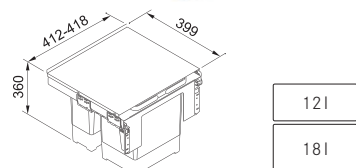

Garbo 45-2

Součástí koše je plnovýsuv s tlumením, které zaručuje tichý dojezd. (Výsuv od firmy FGV)

121.0200.692

Spodní skříňka **450 mm**

Čelní výsuv

Minimální montážní prostor

412 × 399 × 375 mm

Objem **1 × 12 l, 1 × 18 l**

Třídění odpadků **Dvoudruhové**

Barva **Šedá, 2 Koše**

1 × Víko na 12 l koš (133.0200.695)

v ceně koše

Kovová police nad košem **v ceně koše**

4235 Kč