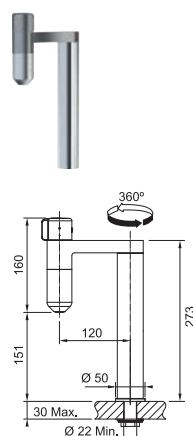

Vital Capsule Filter Tap

NOVINKA

120.0551.216*
Provedení **Chrom/Gun Metal**
Tlaková
Otočná 360°
Clear Water Capsule System
Připojení **Hadičky 40 cm**
Průtok vody **3,5 l/min. (3 bar)**
1 × Filtr v ceně baterie

9 680 Kč