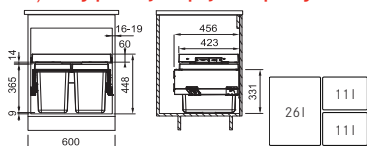

26 l	11 l
	11 l

121.0557.763

Spodní skříňka **600 mm**

Čelní výsuv

Minimální montážní prostor

564 × 456 × 448 mm

Objem **1 × 26 l, 2 × 11 l**

Třídění odpadků **Třídruhové**

Barva **Černá/Šedá**

3 Koše

Výsuvná zásuvka nad košem

v ceně koše

6 776 Kč