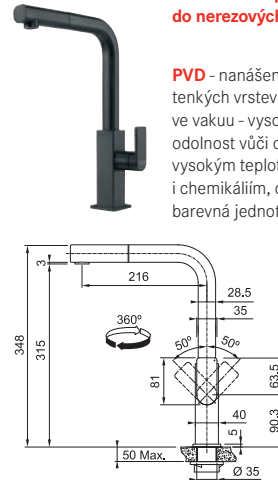

FC 0442 MYTHOS NOVINKA

Není vhodná pro montáž do nerezových dřezů

PVD - nanášení velmi tenkých vrstev odpařením ve vakuu - vysoká tvrdost, odolnost vůči otěru, vysokým teplotám, korozi i chemikáliím, dokonalá barevná jednotnost

Provedení **Celonerez Černá (PVD coating)**
Páková směšovací
Tlaková
Otočná 360°
S vytahovací koncovkou osazenou perlátorem
Opletená sprchová hadice **70 cm**
Připojení **Hadičky 45 cm**
Průtok vody **9 l/min. (3 bar)**