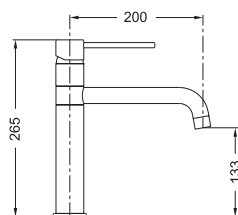

Provedení **Chrom**
Páková směšovací
Tlaková
Otočná 360°
Připojení **Hadičky 40 cm**
Průtok vody **10 l/min. (3 bar)**