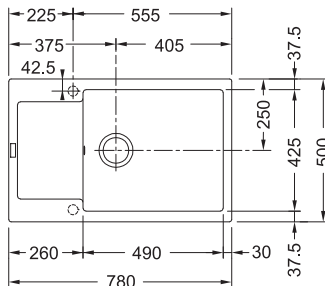

Spodní skříňka **od 600 mm**
Rozměry **780 × 500 mm**
Dřez **490 × 425 × 200 mm**
Sítkový ventil