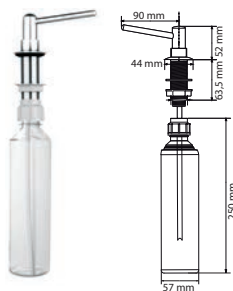

Dávkovač saponátu Basic