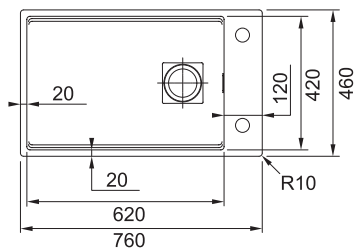

KNG 110-62 **NOVINKA**

Skrytý přepad Easy Click knoflík Nerez

DŘEZ URČENÝ PRO SPODNÍ MONTÁŽ (DO ŽULY A UMĚLÝCH KAMENŮ)

Fragranit +
Spodní skříňka od 800 mm

Rozměry 760 × 460 mm

Dřez 620 × 420 × 200 mm

Easy click sítk. ventil a nerez. krytka ventilu

Dřez je bez sifonu

10 890 Kč