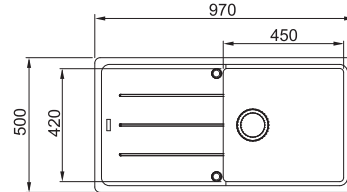

Spodní skříňka **od 600 mm**
Rozměry **970 × 500 mm**
Dřez **450 × 420 × 200 mm**
Sítkový ventil

~~6776 Kč~~ **6292 Kč**