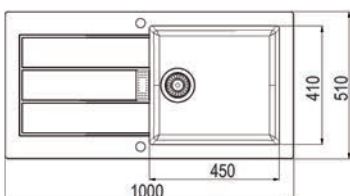

Dřezy Tectonite®

SID 611-78

Spodní skříňka **od 500 mm**
Rozměry **780 × 500 mm**
Dřez **350 × 400 × 180 mm**
Otočný sítkový ventil
Otvor pro baterii $\varnothing$ 35 mm
a pro otočný knoflík $\varnothing$ 35 mm

4 840 Kč

Otočný knoflík
Chrom

SID 611-78/45 BB

Spodní skříňka **od 600 mm**
Rozměry **780 × 500 mm**
Dřez **451 × 441 × 200 mm**
Sítkový ventil
Pozor! Bez otvoru na baterii
(Otvor lze vyvrtat vykrúžovacím
vrtákem přímo při montáži)

4 840 Kč

SID 611

Spodní skříňka **od 600 mm**
Rozměry **1 000 × 510 mm**
Dřez **450 × 410 × 200 mm**
Otočný sítkový ventil
Otvor pro baterii $\varnothing$ 35 mm
a pro otočný knoflík $\varnothing$ 35 mm

5 445 Kč

Otočný knoflík
Chrom

SID 620

Spodní skříňka **od 800 mm**
Rozměry **860 × 510 mm**
Dřez **2 × 350 × 410 × 200 mm**
2 × Sítkový ventil
Otvor pro baterii $\varnothing$ 35 mm

5 445 Kč