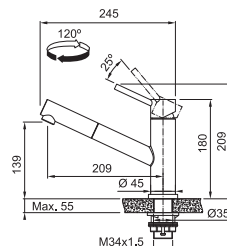

## FC 9461 ORBIT **NOVINKA**

2 Polohy páčky  
→ 50% Úspora vody

Úspora teplé vody

Provedení **Celonerez**  
Páková směšovací  
Tlaková  
Otočná 120°  
S vytahovací koncovkou  
osazenou perlátorem  
Opletená sprchová hadice **100 cm**  
Přípojení **Hadičky 45 cm**  
Průtok vody **8,5 l/min. (3 bar)**