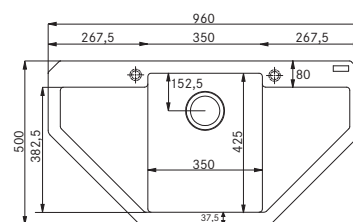

Dřezy Fragranit +

FXG 611-86

NOVINKA

Skrutý přepad

Spodní skříňka od 600 mm
Rozměry 860 × 500 mm
Dřez 465 × 435 × 200 mm
**Sítkový ventil
a nerezová krytka ventilu**

8 954 Kč

FXG 611-100

NOVINKA

Skrutý přepad

Spodní skříňka od 600 mm
Rozměry 1 000 × 500 mm
Dřez 465 × 435 × 200 mm
**Sítkový ventil
a nerezová krytka ventilu**

10 769 Kč

SYG 611

NOVINKA

Skrutý přepad

Easy Click knoflík Nerez

Spodní skříňka od 600 mm
Rozměry 970 × 450 mm
Dřez 475 × 420 × 205 mm
**Easy click sítkový ventil
a nerezová krytka ventilu**
Otvor pro baterii $\varnothing$ 35 mm
a pro Easy click knoflík $\varnothing$ 35 mm

Přípravná deska a táč v ceně dřezu

13 552 Kč

MTG 611/7

2
7

Easy Click knoflík Nerez

Spodní skříňka od 600 mm
Rozměry 1 000 × 515 mm
Dřez 500 × 390 × 200 mm
Easy Click sítkový ventil

V objednávce upřesněte model s odkapávací plochou vpravo (2) nebo vlevo (7)

14 883 Kč

CUG 651 E

Spodní rohová skříňka
**900 × 900 mm nebo
1 050 × 1 050 mm**
Rozměry 960 × 500 mm
Dřezy 402 × 383 × 150 mm
191 × 250 × 80 mm
2 × Sítkový ventil

~~8 833 Kč~~ 8 349 Kč

MRG 612 E

Spodní rohová skříňka
**900 × 900 mm nebo
1 050 × 1 050 mm**
Rozměry 960 × 500 mm
Dřez 350 × 425 × 200 mm
Sítkový ventil

~~8 833 Kč~~ 8 349 Kč