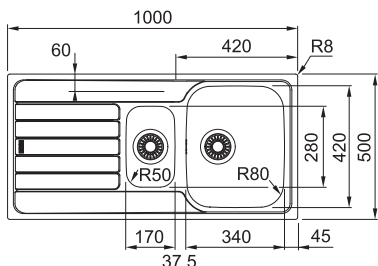

Spodní skříňka **od 600 mm**
Rozměry **1 000 × 500 mm**
Dřezy **340 × 420 × 160 mm**
170 × 280 × 80 mm
2 × Sítkový ventil
Možnost objednat otvor pro baterii ZDARMA