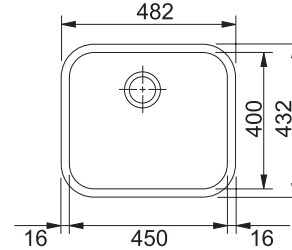

DŘEZ URČENÝ PRO SPODNÍ MONTÁŽ (DO ŽULY A UMĚLÝCH KAMENŮ)

Nerez
Spodní skříňka od 600 mm

Rozměry 482 × 432 mm

Dřez 450 × 400 × 190 mm

Sítkový ventil

Dřez je bez sifonu

3146 Kč

Video -
Montáž fragranitových
dřezů

Video -
Vyvrtání nebo vyražení
otvoru u fragranitových dřezů

Video -
Vyvrtání otvoru
u tectonitových dřezů

Video -
Nové fixační příchytky Fast-Fix
u dřezů Urban (UBG)

Fréza do fragranitových dřezů

NOVINKA

112.0473.656

194 Kč