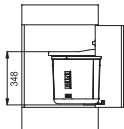

Odpadkové koše

Mini

121.0176.518
Spodní skříňka od **400 mm**
Minimální montážní prostor
310 × 310 × 348 mm
Objem **17,5 l**
Barva **Černá**
Nutný úhel otevření dvířek **110 °**
Police nad košem **v ceně koše**