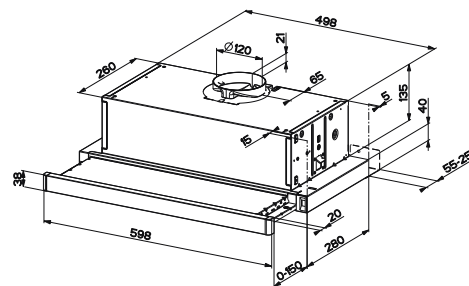

Odsavače par - Vestavné - Výsuvné

FTC 632L GR/XS

Vestavný výsuvný odsavač par

Energetická třída **D**

Montážní šířka **60 cm**

Provedení **Nerezový přední panel**

Posuvné přepínače

3 Stupně výkonu

Osvětlení **LED žárovky 2 × 4 W, 4000 K**

Výkon **310 m³/h** (Podle normy EN 61591)

Max. hluchnost **67 dB(A)_{re1pW}** (Podle normy EN 60704-3)

Možnost dokoupit pachové filtry s aktivním uhlím UF 20 - 112.0564.564, cena 484 Kč vč. DPH

60 cm

~~3146 Kč~~ **2783 Kč**