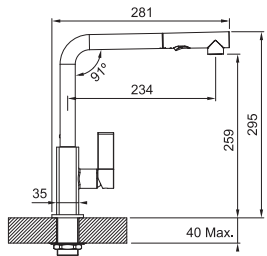

CHROM

CHROM/  
BARVA

6897 Kč  
7865 Kč

FP 8244.031

Provedení **Chrom**  
Páková směšovací  
Tlaková  
Otočná 120°  
S vyťahovací koncovkou  
S regulací **Sprcha/Proud**  
Opletená sprchová hadice **70 cm**  
Připojení **Hadičky 40 cm**  
Průtok vody **9 l/min. (3 bar)**