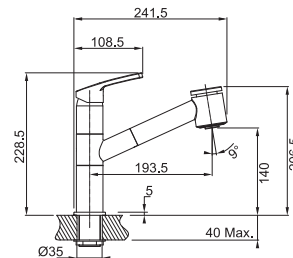

CHROM

CHROM/  
BARVA

6897 Kč  
7865 Kč

FP 8244.031

Provedení **Chrom**  
Páková směšovací  
Tlaková  
Otočná 120°  
S vyťahovací koncovkou  
S regulací **Sprcha/Proud**  
Opletená sprchová hadice **70 cm**  
Připojení **Hadičky 40 cm**  
Průtok vody **9 l/min. (3 bar)**