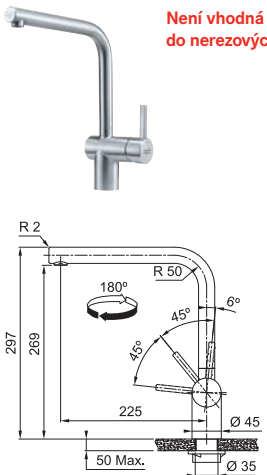

FC 3834 ATLAS NEO NOVINKA

Není vhodná pro montáž do nerezových dřezů

Provedení **Celonerez**
Páková směšovací
Tlaková
Otočná 180°
Připojení **Hadičky 45 cm**
Průtok vody **12,2 l/min. (3 bar)**