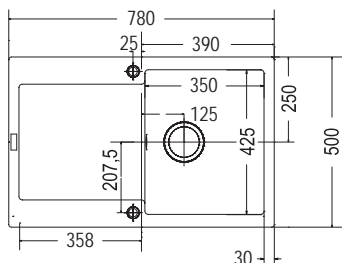

Spodní skříňka **od 450 mm**
Rozměry **780 × 500 mm**
Dřez **350 × 425 × 200 mm**
Sítkový ventil