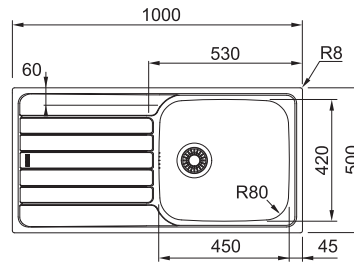

Dřezy Nerez

PXN 651-78

Spodní skříňka **od 600 mm**
Rozměry **780 × 490 mm**
Dřezy **350 × 410 × 175 mm**
172 × 310 × 105 mm
2 × Sítkový ventil
Možnost objednat otvor pro baterii ZDARMA

2 783 Kč

SKX 611-63 NOVINKA

Spodní skříňka **od 450 mm**
Rozměry **635 × 500 mm**
Dřez **340 × 420 × 160 mm**
Sítkový ventil
Možnost objednat otvor pro baterii ZDARMA

2 904 Kč

SKX 611-79 NOVINKA

Spodní skříňka **od 450 mm**
Rozměry **790 × 500 mm**
Dřez **340 × 420 × 160 mm**
Sítkový ventil
Možnost objednat otvor pro baterii ZDARMA

3 509 Kč

SKX 611-100

Spodní skříňka **od 600 mm**
Rozměry **1 000 × 500 mm**
Dřez **450 × 420 × 160 mm**
Sítkový ventil
Možnost objednat otvor pro baterii ZDARMA

3 993 Kč

SKX 651

Spodní skříňka **od 600 mm**
Rozměry **1 000 × 500 mm**
Dřezy **340 × 420 × 160 mm**
170 × 280 × 80 mm
2 × Sítkový ventil
Možnost objednat otvor pro baterii ZDARMA

4 235 Kč

SKX 620

Spodní skříňka **od 800 mm**
Rozměry **860 × 500 mm**
Dřez **2 × 340 × 420 × 160 mm**
2 × Sítkový ventil
Otvor pro baterii $\varnothing$ 35 mm

4 719 Kč