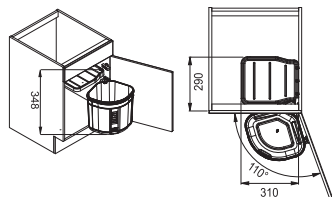

121.0176.518
Spodní skříňka od **400 mm**
Minimální montážní prostor
310 × 310 × 348 mm
Objem **17,5 l**
Barva **Černá**
Nutný úhel otevření dvířek **110 °**
Police nad košem **v ceně koše**