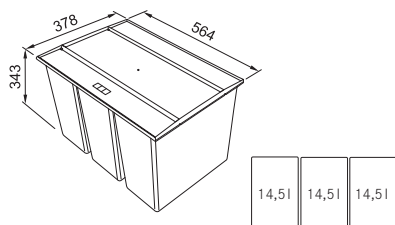

Easysort 600-3-0 **NOVINKA**

Koš se vkládá do zásuvky, která je osazena podélným relingem nebo vysokou bočnicí

121.0494.192

Spodní skříňka **600 mm**

Minimální montážní prostor

564 × 378 × 343 mm

Objem **3 × 14,5 l**

Třídění odpadků **Třidruhové**

Barva **Černá**

3 Koše (Výška košů **324 mm**)

Police nad košem **v ceně koše**

1210 Kč