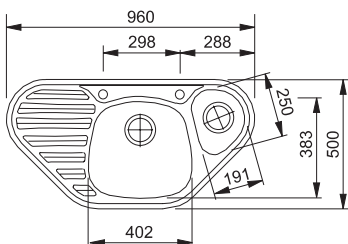

Spodní rohová skříňka
**900 × 900 mm nebo
1 050 × 1 050 mm**
Rozměry 960 × 500 mm
Dřezy 402 × 383 × 150 mm
191 × 250 × 80 mm
2 × Sítkový ventil