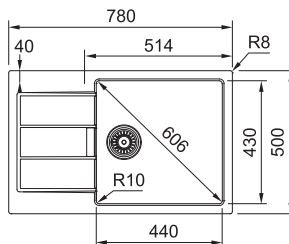

SID 611-78/45 BB