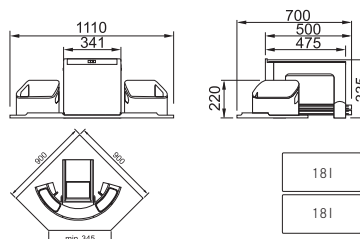

Cube rohový

18 l
18 l

134.0055.286

Spodní rohová skříňka **900 × 900 mm**
nebo 1 050 × 1 050 mm

Ruční výsuv

Minimální montážní prostor

1 110 × 700 × 335 mm

Objem **2 × 18 l + 2 Postranní koše**

Třídění odpadků **Dvoudruhové**

Barva **Černá/Šedá**

4 719 Kč