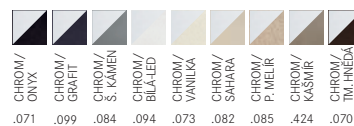

Dostupné barvy baterií**

Nákres dřezu viz. strana 20