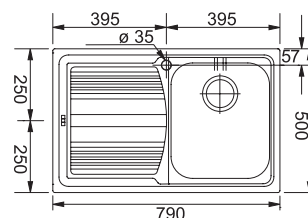

2
7

Spodní skříňka **od 450 mm**
Rozměry **790 × 500 mm**
Dřez **340 × 400 × 185 mm**
Sítkový ventil
Otvor pro baterii $\varnothing$ 35 mm

V objednávce upřesněte model s odkapávací plochou vpravo (2) nebo vlevo (7)