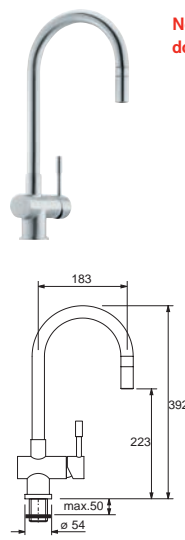

FC 0473 LEDA

Není vhodná pro montáž do nerezových dřezů

Provedení **Celonerez**
Páková směšovací
Tlaková
Otočná 120°
S vytahovací koncovkou osazenou perlátorem
Opletená sprchová hadice **120 cm**
Připojení **Hadičky 45 cm**
Průtok vody **10,4 l/min. (3 bar)**