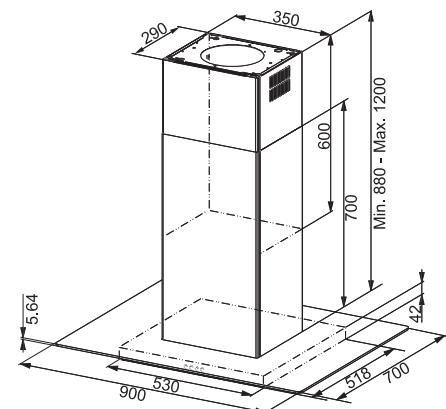

FGL 915 I XS

Ostrůvkový odsavač par

Energetická třída C

Montážní šířka 90 cm

Provedení Nerezový povrch, Čiré sklo

Tlačítkové ovládání

3 Stupně výkonu, Intenzivní stupeň

Osvětlení LED žárovky 4 × 1 W, 4000 K

Výkon 650 m³/h (Podle normy EN 61591)

Max. hluchnost 69 dB(A)_{re1pW} (Podle normy EN 60704-3)

Možnost dokoupit pachový filtr s aktivním uhlím UF 06 - 112.0016.756, cena 484 Kč vč. DPH

nebo pach. filtr s dlouhou životností s aktivním uhlím UF 12 - 112.0174.992, cena 1 694 Kč vč. DPH

90 cm

~~19 118 Kč~~ 17 182 Kč