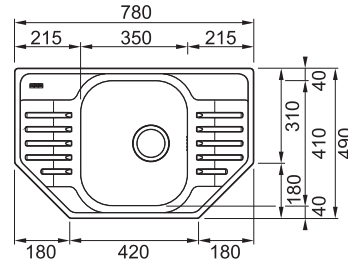

Spodní rohová skříňka
900 × 900 mm nebo od 450 mm
Rozměry **780 × 490 mm**
Dřez **350 × 410 × 175 mm**
Sítkový ventil
Možnost objednat otvor pro baterii ZDARMA