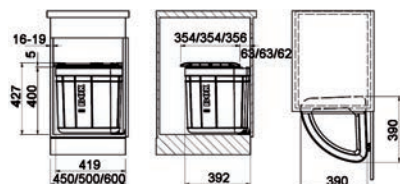

Odpadkové koše

Mini

121.0176.518
Spodní skříňka od **400 mm**
Minimální montážní prostor
310 × 310 × 348 mm
Objem **17,5 l**
Barva **Černá**
Nutný úhel otevření dvířek **110 °**
Police nad košem **v ceně koše**

787 Kč

Pivot

121.0307.563
Spodní skříňka od **400 mm**
Minimální montážní prostor
360 × 345 × 420 mm
Objem **27 l**
Barva **Černá**
Police nad košem **v ceně koše**

2 904 Kč

Solo 45/50/60

Police obsahuje aktivní uhlíkový filtr, který pohlcuje nepříjemné pachy.

Solo 45 - 121.0307.565
Solo 50 - 121.0307.568
Solo 60 - 121.0307.572
Spodní skříňka **450/500/600 mm**
Objem **40 l**
Barva **Černá**
Police nad košem **v ceně koše**

4 235 Kč

Cube 40

134.0039.330
Spodní skříňka od **400 mm**
Ruční výsuv
Minimální montážní prostor
335 × 407 × 348 mm
Objem **2 × 14 l**
Třídění odpadků **Dvoudruhové**
Barva **Černá/Šedá**

2 783 Kč

Cube 41

134.0055.270
Spodní skříňka od **400 mm**
Ruční výsuv
Minimální montážní prostor
341 × 475 × 335 mm
Objem **2 × 18 l**
Třídění odpadků **Dvoudruhové**
Barva **Černá/Šedá**

2 904 Kč

Trolley Vario 60

Koš se vkládá do zásuvky, která je osazena podélným relingem nebo vysokou bočnicí

134.0066.057
Spodní skříňka **600 mm**
Minimální montážní prostor
560 × 483 × 390 mm
Objem **1 × 18 l, 2 × 8 l**
Třídění odpadků **Třídruhové**
Barva **Šedá**
1 × Víko na 8 l koš (133.0014.278)
v ceně koše
Výsuvná zásuvka nad košem
v ceně koše

2 904 Kč