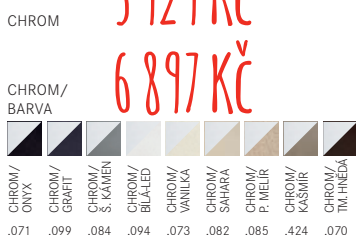

5 929 Kč
6 897 Kč