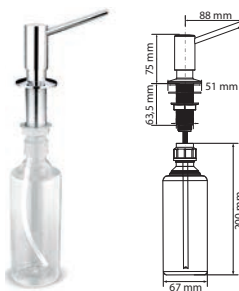

Dávkovač saponátu Simple