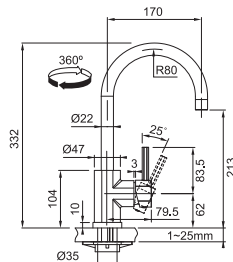

Provedení **Chrom**
Páková směšovací
Tlaková
Otočná 360°
Připojení **Hadičky 45 cm**
Průtok vody **11,2 l/min. (3 bar)**