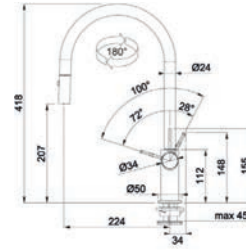

Provedení **Chrom**
Páková směšovací
Tlaková
Otočná 180°
S vyt. koncovkou osazenou perlátorem
S regulací **Sprcha/Proud**
Opletená sprchová hadice **100 cm**
Připojení **Hadičky 40 cm**
Průtok vody **8,5 l/min. (3 bar)**