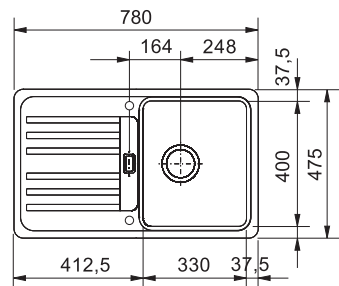

Spodní skříňka od 500 mm,
po úpravě skříňky i od 450 mm
Rozměry 780 × 475 mm
Dřez 330 × 400 × 150 mm
Sítkový ventil