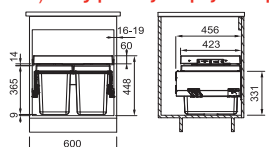

26 l	26 l

121.0557.764

Spodní skříňka **600 mm**

Čelní výsuv

Minimální montážní prostor

564 × 456 × 448 mm

Objem **2 × 26 l**

Třídění odpadků **Dvoudruhové**

Barva **Černá/Šedá**

2 Koše

Výsuvná zásuvka nad košem

v ceně koše

6 655 Kč

FX 60 26-11-11 NOVINKA

Montážní video

Součástí koše je plnovýsuv s tlumením, které zaručuje tichý dojezd. (Výsuv od firmy GRASS)