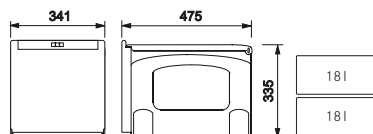

134.0055.270
Spodní skříňka od **400 mm**
Ruční výsuv
Minimální montážní prostor
341 × 475 × 335 mm
Objem **2 × 18 l**
Třídění odpadků **Dvoudruhové**
Barva **Černá/Šedá**