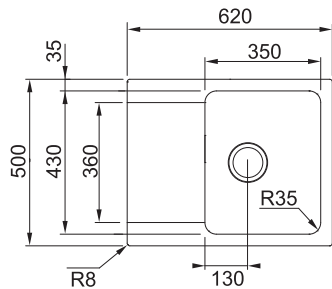

Dřezy Tectonite®

OID 611-62

Skrytý
přepad

Spodní skříňka **od 450 mm**
Rozměry **620 × 500 mm**
Dřez **350 × 430 × 180 mm**
Sítkový ventil
Pozor! Bez otvoru na baterii
(Otvor lze vyvrtat vykrúžovacím
vrtákem přímo při montáži)

4 356 Kč