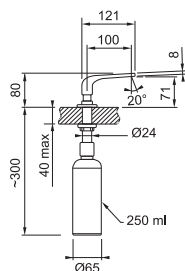

Dávkovače saponátu

Dávkovač saponátu Sinos