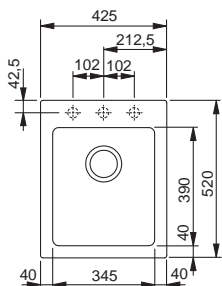

Spodní skříňka od 450 mm
Rozměry 425 × 520 mm
Dřez 345 × 390 × 200 mm
Sítkový ventil