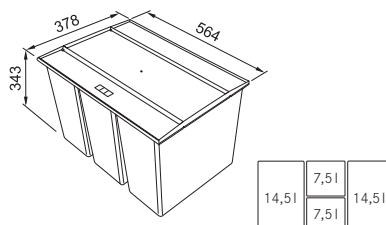

Easysort 600-2-2 **NOVINKA**

Koš se vkládá do zásuvky, která je osazena podélným relingem nebo vysokou bočnicí

121.0494.193

Spodní skříňka **600 mm**

Minimální montážní prostor

564 × 378 × 343 mm

Objem **2 × 14,5 l, 2 × 7,5 l**

Třídění odpadků **Čtyřdruhové**

Barva **Černá**

4 Koše (Výška košů **324 mm**)

Police nad košem **v ceně koše**

1331 Kč