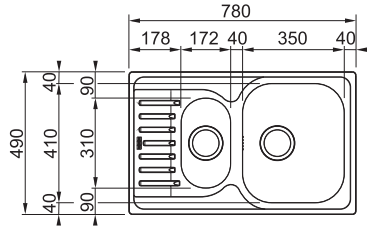

Spodní skříňka **od 600 mm**
Rozměry **780 × 490 mm**
Dřezy **350 × 410 × 175 mm**
172 × 310 × 105 mm
2 × Sítkový ventil
Možnost objednat otvor pro baterii ZDARMA