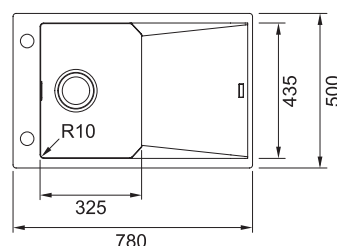

Spodní skříňka **od 450 mm**
Rozměry **780 × 500 mm**
Dřez **325 × 435 × 200 mm**
Sítkový ventil
a nerezová krytka ventilu