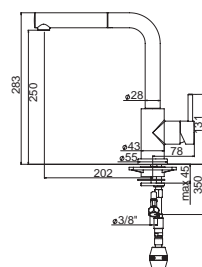

## FN 0147.031

Provedení **Chrom**  
Páková směšovací  
Tlaková  
Otočná 160°  
S vytahovací koncovkou  
osazenou perlátorem  
Opletená sprchová hadice **120 cm**  
Připojení **Hadičky 30 cm**  
Průtok vody **10 l/min. (3 bar)**