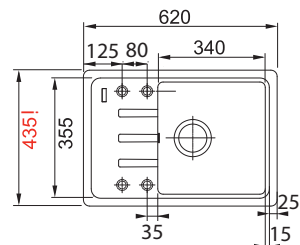

Spodní skříňka od 450 mm
Rozměry 620 × 435 mm
Dřez 340 × 355 × 200 mm
Sítkový ventil
4 Místa pro vyražení otvoru