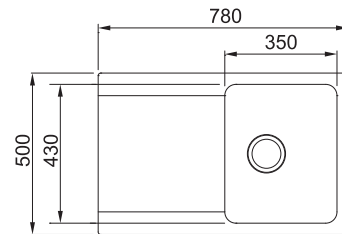

OID 611-78

Skrytý
přepad

Spodní skříňka **od 450 mm**
Rozměry **780 × 500 mm**
Dřez **350 × 430 × 180 mm**
Sítkový ventil
Pozor! Bez otvoru na baterii
(Otvor lze vyvrtat vykrúžovacím
vrtákem přímo při montáži)

4 598 Kč