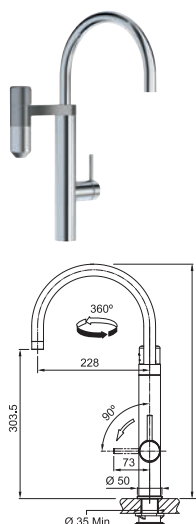

Vital Capsule Filter Tap

NOVINKA

120.0551.218*
Provedení **Chrom/Gun Metal**
Páková směšovací
Tlaková
Otočná 360°
Clear Water Capsule System
Připojení **Hadičky 40 cm**
Průtok vody **3,5 l/min. (3 bar)**
1 × Filtr v ceně baterie

13 310 Kč