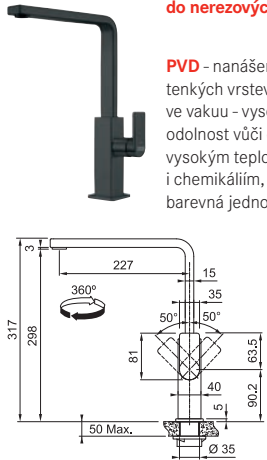

Kuchyňské baterie - Celonerez

FC 0441 MYTHOS NOVINKA

Není vhodná pro montáž do nerezových dřezů

PVD - nanášení velmi tenkých vrstev odpařením ve vakuu - vysoká tvrdost, odolnost vůči otěru, vysokým teplotám, korozi i chemikáliím, dokonalá barevná jednotnost

Provedení **Celonerez Černá (PVD coating)**
Páková směšovací
Tlaková
Otočná 360°
Připojení **Hadičky 45 cm**
Průtok vody **13 l/min. (3 bar)**