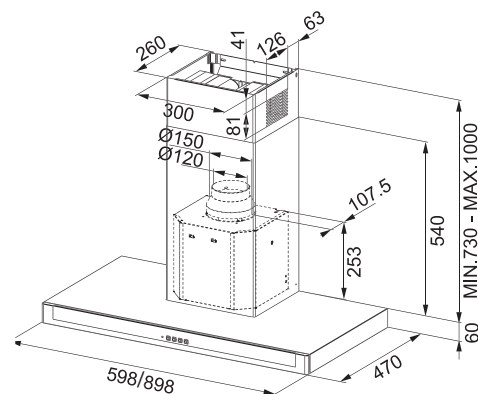

FNE 925 XS/FNE 625 XS

Komínový odsavač par

Energetická třída **C**

Montážní šířka **90/60 cm**

Tloušťka panelu **6 cm**

Provedení **Nerezový povrch, Přední panel - Černé sklo**

Tlačítkové ovládání

3 Stupně výkonu

Osvětlení **LED žárovky 2 × 1 W, 4000 K**

Výkon **435 m³/h** (Podle normy EN 61591)

Max. hluchnost **68 dB(A)_{re1pW}** (Podle normy EN 60704-3)

Možnost dokoupit pachový filtr s aktivním uhlím UF 06 - 112.0016.756, cena 484 Kč vč. DPH

nebo pach. filtr s dlouhou životností s aktivním uhlím UF 12 - 112.0174.992, cena 1 694 Kč vč. DPH

90 cm

60 cm

~~10 769 Kč~~ **9 922 Kč**

~~10 406 Kč~~ **9 801 Kč**