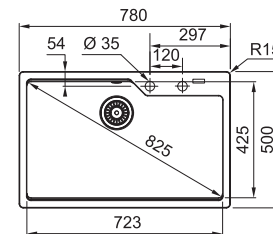

UBG 610-78 **NOVINKA**

Montážní video -
Fixační příchytky
Fast-Fix

Spodní skříňka **od 800 mm**
Rozměry **780 × 500 mm**
Dřez **723 × 425 × 230 mm**
Sítkový ventil