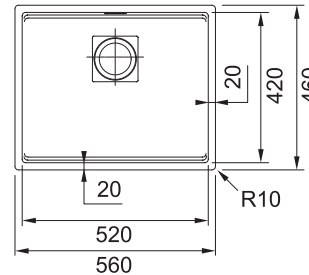

KNG 110-52 **NOVINKA**

Skrytý přepad Easy Click knoflík Nerez

DŘEZ URČENÝ PRO SPODNÍ MONTÁŽ (DO ŽULY A UMĚLÝCH KAMENŮ)

Fragranit +
Spodní skříňka od 600 mm

Rozměry 560 × 460 mm

Dřez 520 × 420 × 200 mm

Easy click sítk. ventil a nerez. krytka ventilu

Dřez je bez sifonu

10 285 Kč