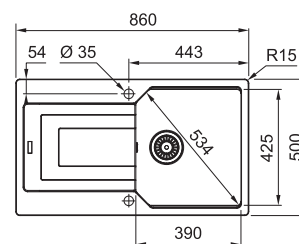

UBG 611-86 **NOVINKA**

Montážní video -
Fixační příchytky
Fast-Fix

Spodní skříňka **od 500 mm**
Rozměry **860 × 500 mm**
Dřez **390 × 425 × 220 mm**
Sítkový ventil