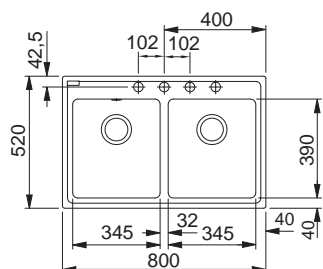

Spodní skříňka **od 800 mm**
Rozměry **800 × 520 mm**
Dřezy **2 × 345 × 390 × 204 mm**
2 × Sítkový ventil