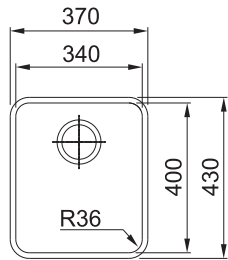

Dřezy pro spodní montáž

Spodní montáž

ANX 110-34 **NOVINKA**

Skrytý přepad

DŘEZ URČENÝ PRO SPODNÍ MONTÁŽ (DO ŽULY A UMĚLÝCH KAMENŮ)

Nerez
Spodní skříňka od 450 mm

Rozměry 370 × 430 mm

Dřez 340 × 400 × 190 mm

Sítkový ventil

Dřez je bez sifonu