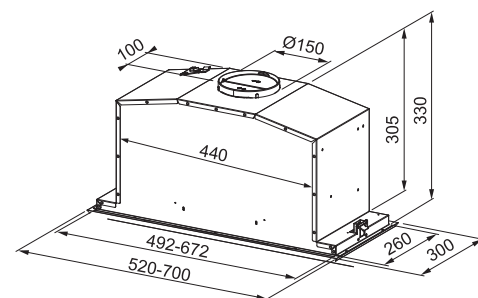

FBI 737 XS/FBI 537 XS

Vestavný odsavač par

Energetická třída C

Montážní šířka 70/52 cm

Provedení Nerezový povrch

Tlačítkové ovládání

Štěrbínové odsávání

3 Stupně výkonu, Intenzivní stupeň

Ukazatel nasycení filtru

Osvětlení LED žárovky 2 × 1 W, 4000 K

Výkon 690 m³/h (FBI 737 XS), 615 m³/h (FBI 537 XS) (Podle normy EN 61591)

Max. hluchnost 68 dB(A)_{re1pW} (FBI 737 XS), 70 dB(A)_{re1pW} (FBI 537 XS) (Podle normy EN 60704-3)

Možnost dokoupit dálkový ovladač 112.0174.991, cena 1 089 Kč vč. DPH

Možnost dokoupit pachové filtry s aktivním uhlím UF 05 - 112.0016.755, cena 484 Kč vč. DPH

nebo pachové filtry s dlouhou životností s aktivním uhlím UF 11 - 112.0174.994, cena 2 420 Kč vč. DPH

70 cm

~~11 132 Kč~~

10 527 Kč

52 cm

~~10 527 Kč~~

9 922 Kč