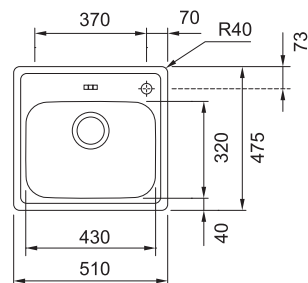

Spodní skříňka **od 500 mm**
Rozměry 510 × 475 mm
Dřez 430 × 320 × 150 mm
Sítkový ventil
Otvor pro baterii $\varnothing$ 35 mm vpravo