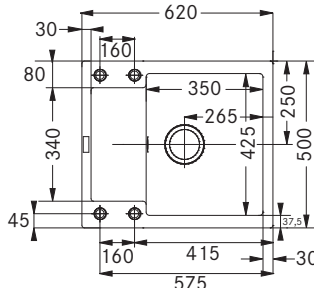

Spodní skříňka **od 450 mm**
Rozměry **620 × 500 mm**
Dřez **350 × 425 × 200 mm**
Sítkový ventil
4 Místa pro vyražení otvoru