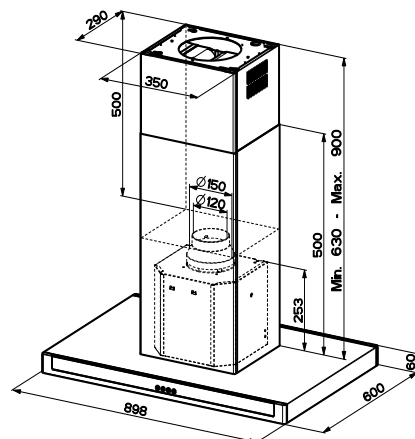

Odsavače par - Ostrůvkové

Video -
Výměna pachového
filtru s aktivním
uhlím

FNE 905 I XS

Ostrůvkový odsavač par

Energetická třída C

Montážní šířka 90 cm

Tloušťka panelu 6 cm

Provedení Nerezový povrch, Přední panel - Černé sklo

Tlačítkové ovládání

3 Stupně výkonu, Intenzivní stupeň

Osvětlení LED žárovky 4 × 1 W, 4000 K

Výkon 685 m³/h (Podle normy EN 61591)

Max. hluchnost 70 dB(A)_{re1pW} (Podle normy EN 60704-3)

Možnost dokoupit pachový filtr s aktivním uhlím UF 06 - 112.0016.756, cena 484 Kč vč. DPH

nebo pach. filtr s dlouhou životností s aktivním uhlím UF 12 - 112.0174.992, cena 1 694 Kč vč. DPH

90 cm

~~21 538 Kč~~ 19 965 Kč