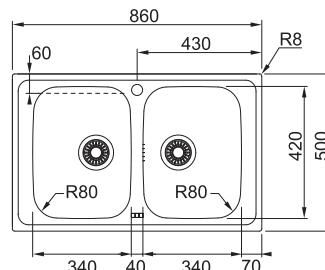

Spodní skříňka **od 800 mm**
Rozměry **860 × 500 mm**
Dřez **2 × 340 × 420 × 160 mm**
2 × Sítkový ventil
Otvor pro baterii $\varnothing$ 35 mm