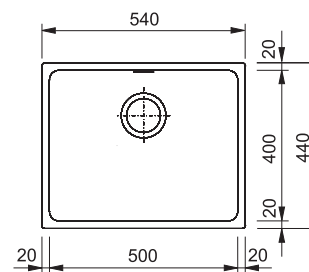

KBG 110-50

Skrytý přepad Táhlový knoflík Nerez

DŘEZ URČENÝ PRO SPODNÍ MONTÁŽ (DO ŽULY A UMĚLÝCH KAMENŮ)

Fragranit +
Spodní skříňka od 600 mm

Rozměry 540 × 440 mm

Dřez 500 × 400 × 200 mm

Táhlový sítkový ventil

Dřez je bez sifonu

9 559 Kč