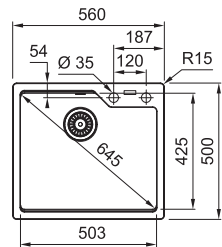

## UBG 610-56 **NOVINKA**

V prodeji od 7/2019

Montážní video -  
Fixační příchytky  
Fast-Fix

Spodní skříňka **od 600 mm**  
Rozměry **560 × 500 mm**  
Dřez **503 × 425 × 230 mm**  
**Sítkový ventil**