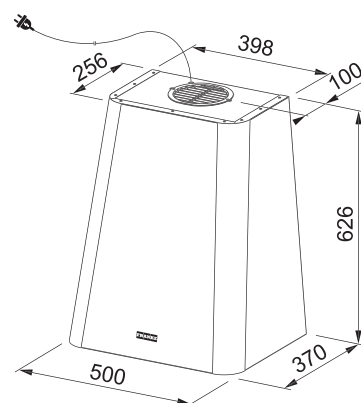

## Komínový odsavač par

Energetická třída **A**

Montážní šířka **50 cm**

Provedení **Barevný povrch (7 barev)**

Ovládání pomocí **jediného knoflíku**

3 Stupně výkonu

Osvětlení **LED pásek 1 x 3 W, 4000 K**

Výkon **650 m<sup>3</sup>/h** (Podle normy EN 61591)