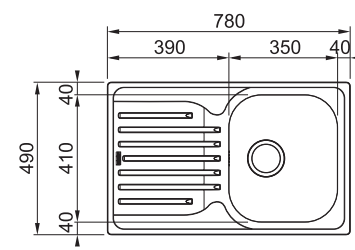

Spodní skříňka **od 450 mm**
Rozměry 780 × 490 mm
Dřez 350 × 410 × 175 mm
Možnost objednat otvor pro baterii ZDARMA