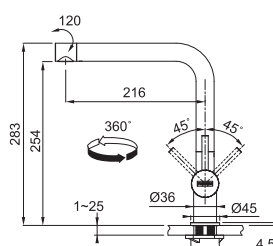

Provedení **Chrom**
Páková směšovací
Tlaková
Otočná 360°
Připojení **Hadičky 45 cm**
Průtok vody **12,2 l/min. (3 bar)**