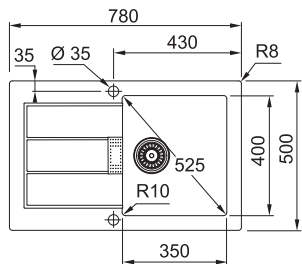

Dřezy Tectonite®

SID 611-78