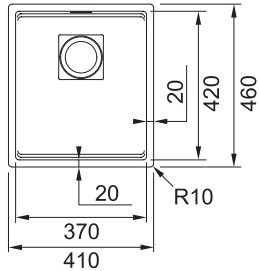

Dřezy pro spodní montáž

Spodní montáž

KNG 110-37 **NOVINKA**

Skrytý přepad Easy Click knoflík Nerez

DŘEZ URČENÝ PRO SPODNÍ MONTÁŽ (DO ŽULY A UMĚLÝCH KAMENŮ)

Fragranit +
Spodní skříňka od 450 mm

Rozměry 410 × 460 mm

Dřez 370 × 420 × 200 mm

Easy click sítk. ventil a nerez. krytka ventilu

Dřez je bez sifonu

9 680 Kč