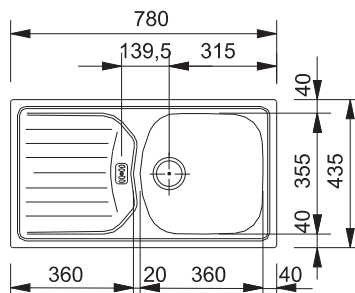

Spodní skříňka **od 500 mm**,
po úpravě skříňky i **od 450 mm**
Rozměry 780 × 435 mm
Dřez 360 × 355 × 140 mm
Sítkový ventil
Možnost objednat otvor pro baterii ZDARMA

~~1 936 Kč~~

1 694 Kč

EFN 610

Spodní skříňka **od 500 mm**
Rozměry 510 × 475 mm
Dřez 430 × 320 × 150 mm
Sítkový ventil
Otvor pro baterii $\varnothing$ 35 mm vpravo