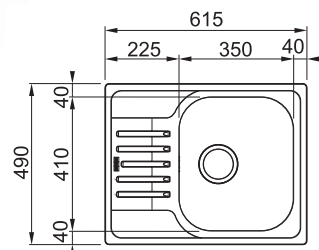

Spodní skříňka **od 450 mm**
Rozměry 615 × 490 mm
Dřez 350 × 410 × 175 mm
Sítkový ventil
Možnost objednat otvor pro baterii ZDARMA