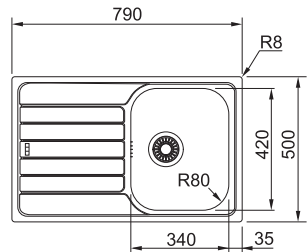

Spodní skříňka **od 450 mm**
Rozměry **790 × 500 mm**
Dřez **340 × 420 × 160 mm**
Sítkový ventil
Možnost objednat otvor pro baterii ZDARMA