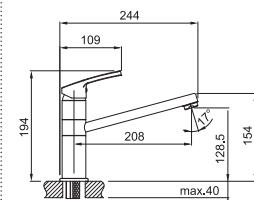

Provedení **Chrom**
Páková směšovací
Tlaková
Otočná 360°
Připojení **Hadičky 40 cm**
Průtok vody **12,1 l/min. (3 bar)**