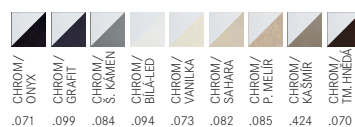

Dostupné barvy baterií**

Nákres dřezu viz. strana 19

SET G167 (MRG 611* + FP 0408.031)

Baterie:
Tlaková
Chrom

~~10 527 Kč~~ **8 954 Kč**