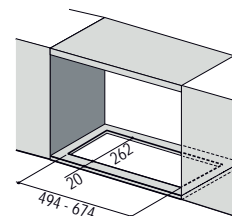

FBI 737 XS/FBI 537 XS

Vestavný odsavač par

Energetická třída C

Montážní šířka 70/52 cm

Provedení Nerezový povrch

Tlačítkové ovládání

Štěrbínové odsávání

3 Stupně výkonu, Intenzivní stupeň

Ukazatel nasycení filtru

Osvětlení LED žárovky 2 × 1 W, 4000 K

Výkon 690 m³/h (FBI 737 XS), 615 m³/h (FBI 537 XS) (Podle normy EN 61591)

Max. hluchnost 68 dB(A)_{re1pW} (FBI 737 XS), 70 dB(A)_{re1pW} (FBI 537 XS) (Podle normy EN 60704-3)

Možnost dokoupit dálkový ovladač 112.0174.991, cena 1 089 Kč vč. DPH

Možnost dokoupit pachové filtry s aktivním uhlím UF 05 - 112.0016.755, cena 484 Kč vč. DPH

nebo pachové filtry s dlouhou životností s aktivním uhlím UF 11 - 112.0174.994, cena 2 420 Kč vč. DPH

70 cm

~~11 132 Kč~~

10 527 Kč

52 cm

~~10 527 Kč~~

9 922 Kč