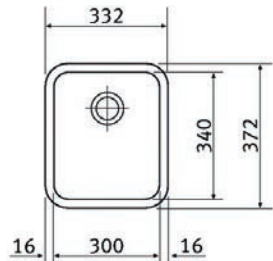

3993 Kč

GAX 110-30

DŘEZ URČENÝ PRO SPODNÍ MONTÁŽ (DO ŽULY A UMĚLÝCH KAMENŮ)

Nerez
Spodní skříňka od 400 mm

Rozměry 332 × 372 mm

Dřez 300 × 340 × 170 mm

Sítkový ventil

Dřez je bez sifonu