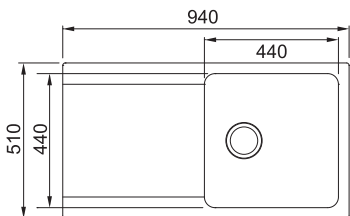

OID 611

Skrytý
přepad

Spodní skříňka **od 600 mm**
Rozměry **940 × 510 mm**
Dřez **440 × 440 × 190 mm**
Sítkový ventil
Pozor! Bez otvoru na baterii
(Otvor lze vyvrtat vykrúžovacím
vrtákem přímo při montáži)

4 840 Kč