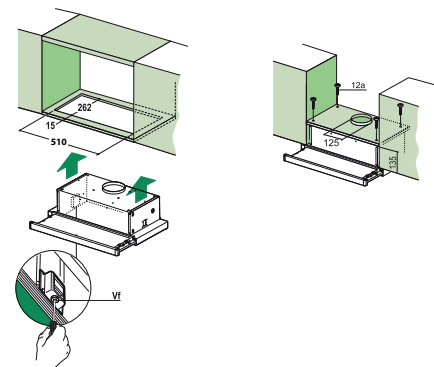

Odsavače par - Vestavné - Výsuvné

FTC 632L GR/XS

Vestavný výsuvný odsavač par

Energetická třída **D**

Montážní šířka **60 cm**

Provedení **Nerezový přední panel**

Posuvné přepínače

3 Stupně výkonu

Osvětlení **LED žárovky 2 × 4 W, 4000 K**

Výkon **310 m³/h** (Podle normy EN 61591)

Max. hluchnost **67 dB(A)_{re1pW}** (Podle normy EN 60704-3)

Možnost dokoupit pachové filtry s aktivním uhlím UF 20 - 112.0564.564, cena 484 Kč vč. DPH

60 cm

~~3146 Kč~~ **2783 Kč**