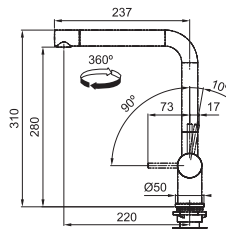

## FN 0523.xxx **NOVINKA**

FN 0523.901 Matná černá  
FN 0523.902 Matná bílá  
FN 0523.905 Lesklá kouřová  
FN 0523.906 Gun Metal

2 Polohy páčky  
→ 50% Úspora vody

Provedení **Matná černá, Matná bílá, Lesklá kouřová, Gun Metal**  
Páková směšovací  
Tlaková, Otočná 360°  
Připojení **Hadičky 45 cm**  
Průtok vody **12,2 l/min. (3 bar)**