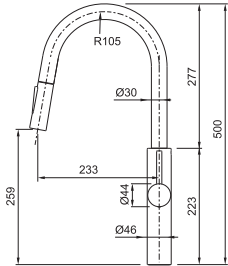

Provedení **Chrom**  
Páková směšovací  
Tlaková  
Otočná 180°  
S vyt. koncovkou osazenou perlátorem  
S regulací **Sprcha/Proud**  
Opletená sprchová hadice **100 cm**  
Připojení **Hadičky 40 cm**  
Průtok vody **9 l/min. (3 bar)**