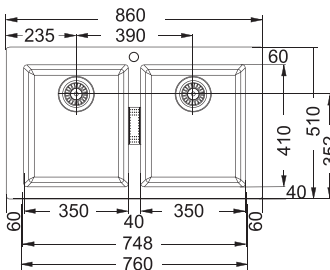

SID 620

Spodní skříňka **od 800 mm**
Rozměry **860 × 510 mm**
Dřez **2 × 350 × 410 × 200 mm**
2 × Sítkový ventil
Otvor pro baterii $\varnothing$ 35 mm

5 445 Kč