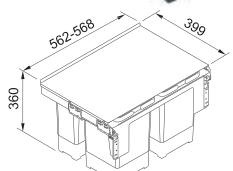

Garbo 60-4

Součástí koše je plnovýsuv s tlumením, které zaručuje tichý dojezd. (Výsuv od firmy FGV)

8 l	8 l
12 l	12 l

121.0200.676

Spodní skříňka **600 mm**

Čelní výsuv

Minimální montážní prostor

562 × 399 × 375 mm

Objem **2 × 8 l, 2 × 12 l**

Třídění odpadků **Čtyřdruhové**

Barva **Šedá**, 4 Koše

1 × Víko na 8 l koš (133.0200.694)

v ceně koše

Kovová police nad košem **v ceně koše**

4 719 Kč

FX 60 26-26 NOVINKA

Montážní video

Součástí koše je plnovýsuv s tlumením, které zaručuje tichý dojezd. (Výsuv od firmy GRASS)