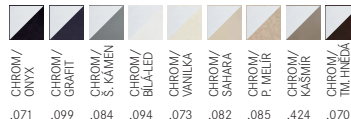

Provedení **Chrom, Chrom/Barva**
Páková směšovací
Tlaková, Otočná 120°
S vyt. koncovkou osazenou perlátorem
Opletená sprchová hadice **150 cm**
Připojení **Hadičky 45 cm**
Průtok vody **9,7 l/min. (3 bar)**

CHROM

4 356 Kč

CHROM/
BARVA

6 534 Kč