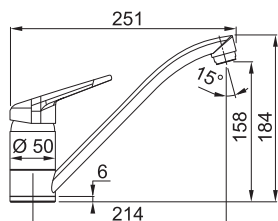

Kuchyňské baterie - Bez sprchy

FP 9733.031

Provedení **Chrom**
Páková směšovací
Tlaková
Otočná 360°
Připojení **Hadičky 40 cm**
Průtok vody **10 l/min. (3 bar)**

3 993 Kč

FP 8245.031

Provedení **Chrom**
Páková směšovací
Tlaková
Otočná 360°
Připojení **Hadičky 40 cm**
Průtok vody **12,1 l/min. (3 bar)**

~~3 872 Kč~~ 3 630 Kč

FG 7477.xxx

FG 7477.031 Chrom
FG 7477.xxx Chrom/Barva

Provedení **Chrom, Chrom/Barva**
Páková směšovací
Tlaková
Otočná 360°
Připojení **Hadičky 45 cm**
Průtok vody **12,2 l/min. (3 bar)**

CHROM
CHROM/
BARVA

CHROM/ ONYX	CHROM/ GRAFIT	CHROM/ S. KAMEN	CHROM/ BILÁ LED	CHROM/ VANILKA	CHROM/ SAHARA	CHROM/ P. MELIR	CHROM/ KÁŠMÍR	CHROM/ TMA HNĚDÁ
.071	.099	.084	.094	.073	.082	.085	.424	.070

3 993 Kč
4 961 Kč

FN 0641.031 ECO

2 Polohy páčky
→ 50% Úspora vody
-50%

Provedení **Chrom**
Páková směšovací
Tlaková
Otočná 360°
Připojení **Hadičky 45 cm**
Průtok vody **11,5 l/min. (3 bar)**

Úspora teplé vody

1 936 Kč

FC 9541.xxx

FC 9541.031 Chrom
FC 9541.xxx Barva

Provedení **Chrom, Barva**
Páková směšovací
Tlaková
Otočná 360°
Připojení **Hadičky 40 cm**
Průtok vody **16,3 l/min. (3 bar)**

CHROM
BARVA

ONYX	GRAFIT	ŠEDÝ KAMEN	BILÁ LED	VANILKA	SAHARA	PÍSKOVÝ MELIR	KÁŠMÍR	TMA HNĚDÁ
.071	.099	.084	.094	.073	.082	.085	.424	.070

1 815 Kč
2 904 Kč

FB 250.031

Provedení **Chrom**
Páková směšovací
Tlaková
Otočná 360°
Připojení **Hadičky 40 cm**
Průtok vody **12 l/min. (3 bar)**

~~1 573 Kč~~ 1 452 Kč