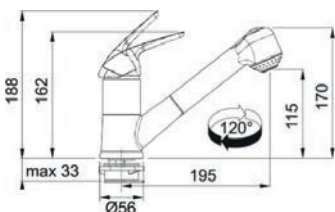

Provedení **Chrom**
Páková směšovací
Tlaková, Otočná 120°
S vyťahovací koncovkou
S regulací **Sprcha/Proud**
Opletená sprchová hadice **120 cm**
Připojení **Hadičky 45 cm**
Průtok vody **11 l/min. (3 bar)**

Úspora teplé vody