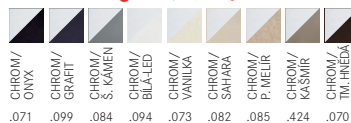

Provedení **Chrom, Chrom/Barva**
Páková směšovací
Tlaková, Otočná 360°
S vyt. koncovkou osazenou perlátorem
Opletená sprchová hadice **120 cm**
Připojení **Hadičky 45 cm**
Průtok vody **9,7 l/min. (3 bar)**

CHROM

7 260 Kč

CHROM/
BARVA

8 349 Kč