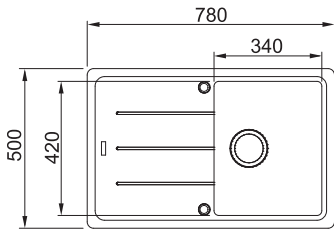

Spodní skříňka **od 450 mm**
Rozměry **780 × 500 mm**
Dřez **340 × 420 × 200 mm**
Sítkový ventil

~~5929 Kč~~ **5566 Kč**