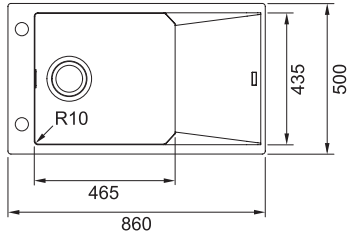

Dřezy Fragranit +

FXG 611-86

NOVINKA

Skrutý přepad

Spodní skříňka od 600 mm
Rozměry 860 × 500 mm
Dřez 465 × 435 × 200 mm
**Sítkový ventil
a nerezová krytka ventilu**