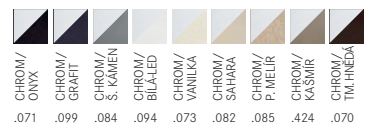

Dostupné barvy baterií**

Nákres dřezu viz. strana 19