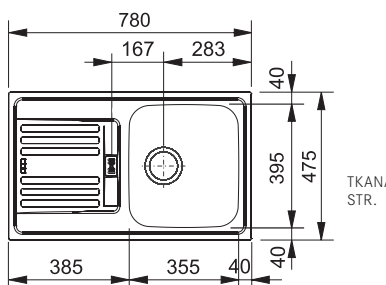

Spodní skříňka **od 500 mm**,
po úpravě skříňky i **od 450 mm**
Rozměry 780 × 475 mm
Dřez 355 × 395 × 150 mm
Sítkový ventil
Možnost objednat otvor pro baterii ZDARMA