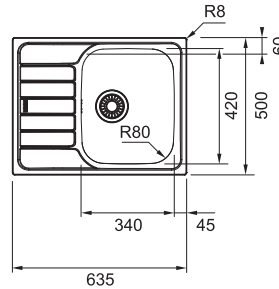

Spodní skříňka **od 450 mm**
Rozměry **635 × 500 mm**
Dřez **340 × 420 × 160 mm**
Sítkový ventil
Možnost objednat otvor pro baterii ZDARMA