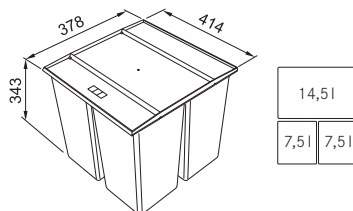

Easysort 450-1-2 **NOVINKA**

Koš se vkládá do zásuvky, která je osazena podélným relingem nebo vysokou bočnicí

121.0494.150

Spodní skříňka **450 mm**

Minimální montážní prostor

414 × 378 × 343 mm

Objem **1 × 14,5 l, 2 × 7,5 l**

Třídění odpadků **Třidruhové**

Barva **Černá**

3 Koše (Výška košů **324 mm**)

Police nad košem **v ceně koše**

1089 Kč