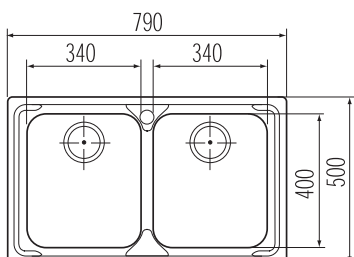

Spodní skříňka **od 800 mm**
Rozměry **790 × 500 mm**
Dřez **2 × 340 × 400 × 185 mm**
2 × Sítkový ventil
Otvor pro baterii $\varnothing$ 35 mm