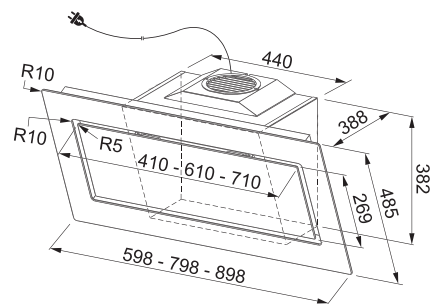

Odsavače par - Komínové

FMY 907/807/607

NOVINKA

NA OBJEDNÁNÍ

Možnost odtahu dozadu

Komínový odsavač par

Energetická třída **A+**, Montážní šířka **90/80/60 cm**

Doporučená výška nad varnou deskou pouze 45 cm

Provedení **Černé sklo, RAL 9017**

Tmavě šedé sklo, RAL 7015

Světle šedé sklo, RAL 7004

Bílé sklo, RAL 9010

Senzorové ovládání, Štěrbínové odsávání

3 Stupně výkonu, Intenzivní stupeň, Doběh

Ukazatel nasycení filtru

Osvětlení **LED žárovky 2 x 1 W, 4000 K, Stmívatelné**

Výkon **700 m³/h** (Podle normy EN 61591)

Max. hluchnost **70 dB(A)_{re1pW}** (Podle normy EN 60704-3)

Pachové filtry s aktivním uhlím UF 05 v ceně odsavače par

Pozor! Pro verzi s vnějším odtahem je nutno objednat teleskopický komínek (neplatí pro odtah dozadu)¹⁾

Možnost dokoupit pach. filtry s dl. životností s aktivním uhlím **UF 11 - 112.0174.994, cena 2 420 Kč vč. DPH**

1) Teleskopický komínek (pro vnější odtah), výška 530 až 990 mm, nerez 112.0197.447, cena 1 936 Kč vč. DPH; černá 112.0285.288, cena 2 057 Kč vč. DPH; bílá 112.0285.280, cena 2 057 Kč vč. DPH.

90 cm

25 410 Kč

80 cm

24 200 Kč

60 cm

22 990 Kč