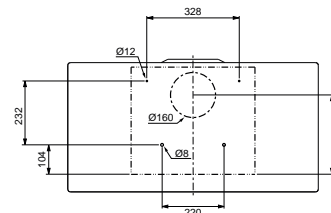

Možnost odtahu dozadu

Komínový odsavač par

Energetická třída **A+**, Montážní šířka **90/80/60 cm**

Doporučená výška nad varnou deskou pouze 45 cm

Provedení **Černé sklo, RAL 9017**

Tmavě šedé sklo, RAL 7015

Světle šedé sklo, RAL 7004

Bílé sklo, RAL 9010

Senzorové ovládání, Štěrbínové odsávání

3 Stupně výkonu, Intenzivní stupeň, Doběh

Ukazatel nasycení filtru

Osvětlení **LED žárovky 2 x 1 W, 4000 K, Stmívatelné**

Výkon **700 m³/h** (Podle normy EN 61591)

Max. hluchnost **70 dB(A)_{re1pW}** (Podle normy EN 60704-3)

Pachové filtry s aktivním uhlím UF 05 v ceně odsavače par

Pozor! Pro verzi s vnějším odtahem je nutno objednat teleskopický komínek (neplatí pro odtah dozadu)¹⁾

Možnost dokoupit pach. filtry s dl. životností s aktivním uhlím **UF 11 - 112.0174.994, cena 2 420 Kč vč. DPH**

1) Teleskopický komínek (pro vnější odtah), výška 530 až 990 mm, nerez 112.0197.447, cena 1 936 Kč vč. DPH; černá 112.0285.288, cena 2 057 Kč vč. DPH; bílá 112.0285.280, cena 2 057 Kč vč. DPH.

90 cm

25 410 Kč

80 cm

24 200 Kč

60 cm

22 990 Kč