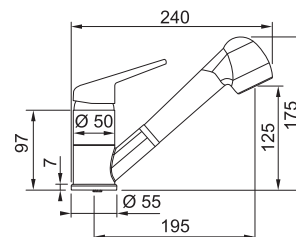

Úspora teplé vody

3146 Kč

FC 9547.xxx

FC 9547.031  
Chrom

FC 9547.xxx  
Barva

Provedení **Chrom, Barva**  
Páková směš., Tlaková, Otočná 120°  
S vyťahovací koncovkou  
S regulací **Sprcha/Proud**  
Opletená sprchová hadice **130 cm**  
Připojení **Hadičky 40 cm**  
Průtok vody **10,3 l/min. (3 bar)**