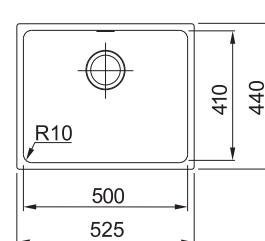

## SID 110-50

 Skrytý přepad

**DŘEZ URČENÝ PRO SPODNÍ MONTÁŽ (DO ŽULY A UMĚLÝCH KAMENŮ)**

**Tectonite®**  
Spodní skříňka od 600 mm

Rozměry 525 × 440 mm

Dřez 500 × 410 × 200 mm

Sítkový ventil

3 993 Kč