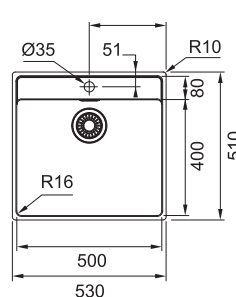

## MRX 210/610-50 TL

**NOVINKA**

Skrýtý přepad

Ploché okraj

Rádus 16 mm

**DŘEZ URČENÝ PRO MONTÁŽ DO ROVINY A HORNÍ MONTÁŽ S PLOCHÝM OKRAJEM**

Spodní skříňka **od 600 mm**  
Rozměry **530 × 510 mm**  
Dřez **500 × 400 × 180 mm**  
**Rádus 16 mm**  
**Sítkový ventil**  
Otvor pro baterii **Ø 35 mm**