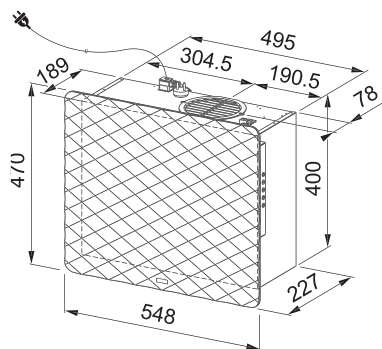

* VZORNÍK NCS (NATURAL COLOR SYSTÉM®) PEČLIVĚ PŘIPRAVENÝ VZORNÍK BAREV VYPRACOVANÝ NA ZÁKLADĚ VYHODNOCENÍ VELKÉHO MNOŽSTVÍ SUBJEKTIVNÍCH VYJÁDRĚNÍ PRACOVNÍKŮ Z OBLASTI VĚDY, ARCHITEKTURY, PSYCHOLOGIE, MÓDNÍHO NÁVRHÁŘSTVÍ A OBJEKTIVNÍHO MĚŘENÍ BAREVNOSTI.

19 965 Kč