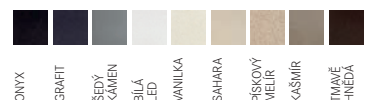

~~8 833 Kč~~ 8 349 Kč