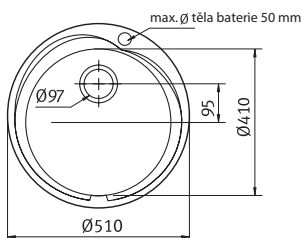

Spodní skříňka **od 500 mm**
Rozměry $\varnothing$ 510 mm
Dřez $\varnothing$ 410 × 160 mm
Sítkový ventil
Otvor pro baterii $\varnothing$ 35 mm