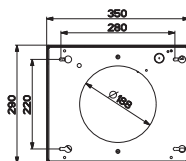

FGL 915 I XS

Ostrůvkový odsavač par

Energetická třída C

Montážní šířka 90 cm

Provedení Nerezový povrch, Čiré sklo

Tlačítkové ovládání

3 Stupně výkonu, Intenzivní stupeň

Osvětlení LED žárovky 4 × 1 W, 4000 K

Výkon 650 m³/h (Podle normy EN 61591)

Max. hluchnost 69 dB(A)_{re1pW} (Podle normy EN 60704-3)

Možnost dokoupit pachový filtr s aktivním uhlím UF 06 - 112.0016.756, cena 484 Kč vč. DPH

nebo pach. filtr s dlouhou životností s aktivním uhlím UF 12 - 112.0174.992, cena 1 694 Kč vč. DPH

90 cm

~~19 118 Kč~~ 17 182 Kč