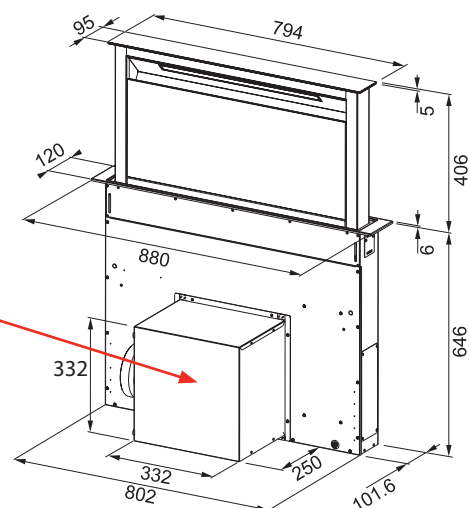

FDW 908 IB WH (Bílá/Nerez)

Motor odsavače lze umístit z obou stran a lze s ním pootočit v intervalu 90 stupňů.

Vestavný výsuvný odsavač par v pracovní desce

Energetická třída **B**

Montážní šířka **88 cm**

Provedení **Černé sklo, Nerezový povrch** (FDW 908 IB XS)

Provedení **Bílé sklo, Nerezový povrch** (FDW 908 WH XS)

Digitální displej

Senzorové ovládání

Štěrbínové odsávání

4 Stupně výkonu, Intenzivní stupeň, Doběh

Ukazatel nasycení filtru

Osvětlení **LED lišta 1 x 7 W, 2700 K**

Výkon **670 m³/h** (Podle normy EN 61591)

Max. hluchnost **69 dB(A)_{re1pW}** (Podle normy EN 60704-3)

Možnost dokoupit dálkový ovladač **112.0174.991, cena 1 089 Kč vč. DPH**

Možnost dokoupit pachové filtry s dlouhou životností **UF 09 - 112.0262.703, cena 5 929 Kč vč. DPH**

Černá/Nerez

~~39 930 Kč~~

35 937 Kč

Bílá/Nerez

~~39 930 Kč~~

35 937 Kč

Emotional video

Montážní video

pá

Odsavač par FDW 908 IB XS

51