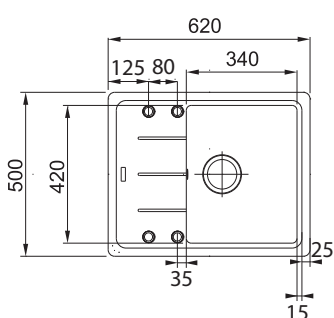

Spodní skříňka od 450 mm
Rozměry 620 × 500 mm
Dřez 340 × 420 × 200 mm
Sítkový ventil
4 Místa pro vyražení otvoru