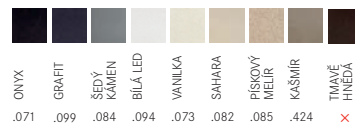

Dostupné barvy dřezu a baterie FP 9000*