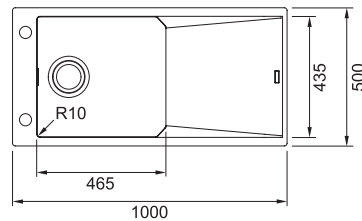

**NOVINKA**

Skrutý přepad

Spodní skříňka od 600 mm  
Rozměry 1 000 × 500 mm  
Dřez 465 × 435 × 200 mm  
**Sítkový ventil  
a nerezová krytka ventilu**

10 769 Kč

**SYG 611**

**NOVINKA**

Skrutý přepad

Easy Click knoflík Nerez