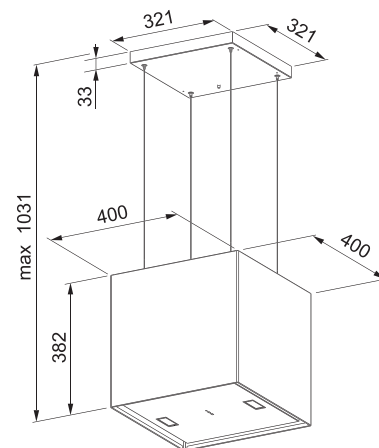

FME 407 BK (Černá)

Ostrůvkový odsavač par

Montážní šířka **40 cm**

Provedení **Nerezový povrch** (FME 407 XS)

Provedení **Černá** (FME 407 BK)

Štěrbínové odsávání

3 Stupně výkonu, Intenzivní stupeň, Doběh

Funkce trvalého odvětrávání, Ukazatel nasycení filtru

Osvětlení **LED žárovky 2 × 5 W, 4000 K**

Výkon **450 m³/h** (Podle normy EN 61591)

Max. hluchnost **75 dB(A)_{re1pW}** (Podle normy EN 60704-3)

Pachové filtry s vysokou účinností s aktivním uhlím UF 08 v ceně odsavače par

Pozor! Pouze recirkulace, nelze napojit na vnější odtah

Možnost dokoupit pachové filtry s dlouhou životností s aktivním uhlím **UF 11 - 112.0174.994, cena 2 420 Kč vč. DPH**

Nerez

26 620 Kč

Černá

27 467 Kč