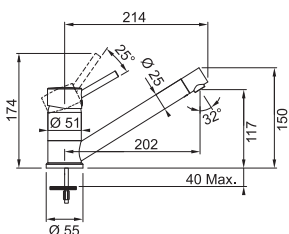

Kuchyňské baterie - Bez sprchy

FP 9733.031

Provedení **Chrom**
Páková směšovací
Tlaková
Otočná 360°
Připojení **Hadičky 40 cm**
Průtok vody **10 l/min. (3 bar)**

3 993 Kč

FP 8245.031

Provedení **Chrom**
Páková směšovací
Tlaková
Otočná 360°
Připojení **Hadičky 40 cm**
Průtok vody **12,1 l/min. (3 bar)**

~~3 872 Kč~~ 3 630 Kč

FG 7477.xxx

FG 7477.031 Chrom
FG 7477.xxx Chrom/Barva

Provedení **Chrom, Chrom/Barva**
Páková směšovací
Tlaková
Otočná 360°
Připojení **Hadičky 45 cm**
Průtok vody **12,2 l/min. (3 bar)**

CHROM
CHROM/
BARVA

CHROM/ ONYX	CHROM/ GRAFIT	CHROM/ S. KAMEN	CHROM/ BILÁ LED	CHROM/ VANILKA	CHROM/ SAHARA	CHROM/ P. MELIR	CHROM/ KÁŠMÍR	CHROM/ TMA HNĚDÁ
.071	.099	.084	.094	.073	.082	.085	.424	.070

3 993 Kč
4 961 Kč

FN 0641.031 ECO

2 Polohy páčky
→ 50% Úspora vody
-50%

Provedení **Chrom**
Páková směšovací
Tlaková
Otočná 360°
Připojení **Hadičky 45 cm**
Průtok vody **11,5 l/min. (3 bar)**

Úspora teplé vody

1 936 Kč

FC 9541.xxx

FC 9541.031 Chrom
FC 9541.xxx Barva

Provedení **Chrom, Barva**
Páková směšovací
Tlaková
Otočná 360°
Připojení **Hadičky 40 cm**
Průtok vody **16,3 l/min. (3 bar)**

CHROM
BARVA

ONYX	GRAFIT	ŠEDÝ KAMEN	BILÁ LED	VANILKA	SAHARA	PÍSKOVÝ MELIR	KÁŠMÍR	TMA HNĚDÁ
.071	.099	.084	.094	.073	.082	.085	.424	.070

1 815 Kč
2 904 Kč

FB 250.031

Provedení **Chrom**
Páková směšovací
Tlaková
Otočná 360°
Připojení **Hadičky 40 cm**
Průtok vody **12 l/min. (3 bar)**

~~1 573 Kč~~ 1 452 Kč