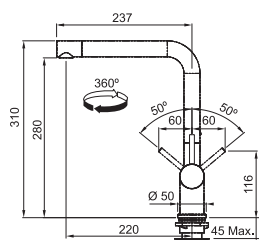

Kuchyňské baterie - Bez sprchy

FP 0408.031

Provedení **Chrom**
Páková směšovací
Tlaková
Otočná 360°
Připojení **Hadičky 40 cm**
Průtok vody **10 l/min. (3 bar)**

2 904 Kč

FC 650.031

Provedení **Chrom**
Páková směšovací
Tlaková
Otočná 360°
Připojení **Hadičky 45 cm**
Průtok vody **11,2 l/min. (3 bar)**

~~2 904 Kč~~ 2 662 Kč

FP 9000.xxx

NOVINKA

Provedení **Barva**
Páková směšovací
Tlaková
Otočná 360°
Připojení **Hadičky 40 cm**
Průtok vody **12,6 l/min. (3 bar)**

2 420 Kč

FG 7048.031

Provedení **Chrom**
Páková směšovací
Tlaková
Otočná 360°
Základna 4,8 × 4,8 cm
Připojení **Hadičky 55 cm**
Průtok vody **10,4 l/min. (3 bar)**

8 712 Kč

FN 6100.xxx

FN 6100.031 Chrom
FN 6100.xxx Chrom/Barva

Provedení **Chrom, Chrom/Barva**
Páková směšovací
Tlaková
Otočná 360°
Připojení **Hadičky 45 cm**
Průtok vody **12,2 l/min. (3 bar)**

5 929 Kč
6 897 Kč

Samoa

Provedení **Chrom**
Páková směšovací
Tlaková
Otočná 360°
Připojení **Hadičky 45 cm**
Průtok vody **12,2 l/min. (3 bar)**

~~3 993 Kč~~ 3 751 Kč