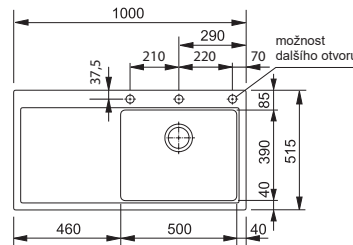

Přípravná deska a táč v ceně dřezu

13 552 Kč

**MTG 611/7**

2  
7

Easy Click knoflík Nerez

Spodní skříňka od 600 mm  
Rozměry 1 000 × 515 mm  
Dřez 500 × 390 × 200 mm  
**Easy Click sítkový ventil**

V objednávce upřesněte model s odkapávací plochou vpravo (2) nebo vlevo (7)