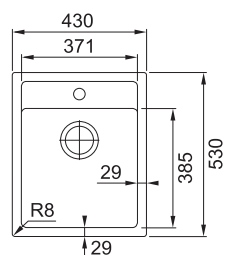

SID 610-40

Skrytý
přepad

Spodní skříňka **od 450 mm**
Rozměry **430 × 530 mm**
Dřez **371 × 385 × 200 mm**
Sítkový ventil
Otvor pro baterii ∅ 35 mm

4 840 Kč