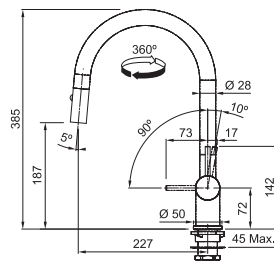

FN 4090.xxx **NOVINKA**

FN 4090.901 Matná černá
FN 4090.902 Matná bílá
FN 4090.905 Lesklá kouřová
FN 4090.906 Gun Metal

2 Polohy páčky
→ 50% Úspora vody

Provedení **Matná černá, Matná bílá, Lesklá kouřová, Gun Metal**
Páková směšovací
Tlaková, Otočná 360°
S vyt. koncovkou osazenou perlátorem
S regulací **Sprcha/Proud**
Opletená sprchová hadice **120 cm**
Připojení **Hadičky 45 cm**
Průtok vody **8,5 l/min. (3 bar)**

Matná černá/Matná bílá - Barevný nástřik
Lesklá kouřová/Gun Metal - Galvanické pokovení

9 922 Kč

Dávkač saponátu Active **NOVINKA**

Matná černá 119.0547.906
Matná bílá 119.0547.905
Lesklá kouřová 119.0547.909
Gun Metal 119.0547.908