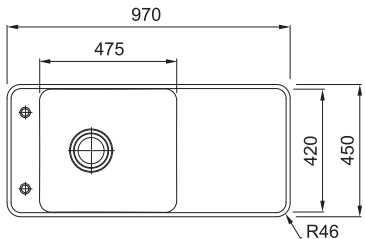

Dřezy Fragranit +

FXG 611-86

NOVINKA

Skrutý přepad

Spodní skříňka od 600 mm
Rozměry 860 × 500 mm
Dřez 465 × 435 × 200 mm
**Sítkový ventil
a nerezová krytka ventilu**

8 954 Kč

FXG 611-100

NOVINKA

Skrutý přepad

Spodní skříňka od 600 mm
Rozměry 1 000 × 500 mm
Dřez 465 × 435 × 200 mm
**Sítkový ventil
a nerezová krytka ventilu**

10 769 Kč

SYG 611

NOVINKA

Skrutý přepad

Easy Click knoflík Nerez

Spodní skříňka od 600 mm
Rozměry 970 × 450 mm
Dřez 475 × 420 × 205 mm
**Easy click sítkový ventil
a nerezová krytka ventilu**
Otvor pro baterii $\varnothing$ 35 mm
a pro Easy click knoflík $\varnothing$ 35 mm

Přípravná deska a táč v ceně dřezu

13 552 Kč

MTG 611/7

2
7

Easy Click knoflík Nerez

Spodní skříňka od 600 mm
Rozměry 1 000 × 515 mm
Dřez 500 × 390 × 200 mm
Easy Click sítkový ventil

V objednávce upřesněte model s odkapávací plochou vpravo (2) nebo vlevo (7)

14 883 Kč

CUG 651 E

Spodní rohová skříňka
**900 × 900 mm nebo
1 050 × 1 050 mm**
Rozměry 960 × 500 mm
Dřezy 402 × 383 × 150 mm
191 × 250 × 80 mm
2 × Sítkový ventil

~~8 833 Kč~~ 8 349 Kč

MRG 612 E

Spodní rohová skříňka
**900 × 900 mm nebo
1 050 × 1 050 mm**
Rozměry 960 × 500 mm
Dřez 350 × 425 × 200 mm
Sítkový ventil

~~8 833 Kč~~ 8 349 Kč