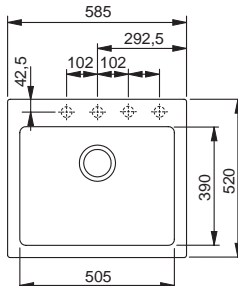

Spodní skříňka od 600 mm
Rozměry 585 × 520 mm
Dřez 505 × 390 × 200 mm
Sítkový ventil