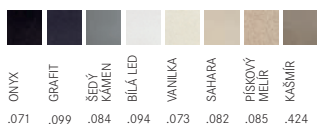

## FP 9000.xxx

NOVINKA

Provedení **Barva**  
 Páková směšovací  
 Tlaková  
 Otočná 360°  
 Připojení **Hadičky 40 cm**  
 Průtok vody **12,6 l/min. (3 bar)**

2 420 Kč