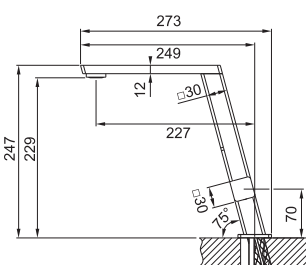

FG 7048.031

Provedení **Chrom**
Páková směšovací
Tlaková
Otočná 360°
Základna 4,8 × 4,8 cm
Připojení **Hadičky 55 cm**
Průtok vody **10,4 l/min. (3 bar)**