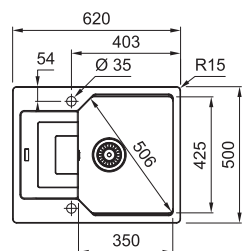

UBG 611-62 **NOVINKA**

Montážní video -
Fixační příchytky
Fast-Fix

Spodní skříňka **od 450 mm**
Rozměry **620 × 500 mm**
Dřez **350 × 425 × 220 mm**
Sítkový ventil