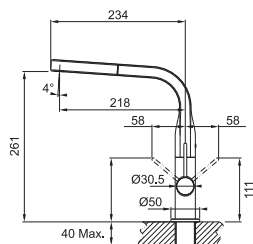

Kuchyňské baterie - S vyt. koncovkou

FG 0562.xxx

FG 0562.031 Chrom
FG 0562.149 Nerez**