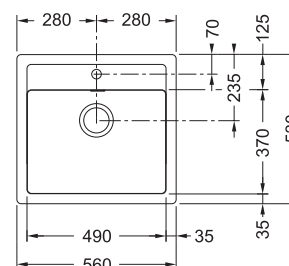

SID 610

Skrytý
přepad

Spodní skříňka **od 600 mm**
Rozměry **560 × 530 mm**
Dřez **490 × 370 × 200 mm**
Sítkový ventil
Otvor pro baterii ∅ 35 mm

4 840 Kč