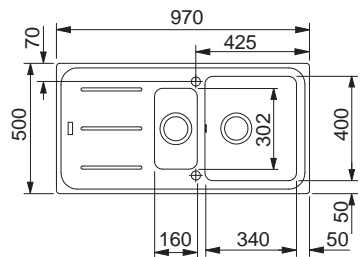

Dřezy Fragranit +

IMG 651

Spodní skříňka **od 600 mm**
Rozměry **970 × 500 mm**
Dřezy **340 × 400 × 220 mm**
160 × 302 × 130 mm
2 × Sítkový ventil

8 470 Kč

MRG 611-62

Spodní skříňka **od 450 mm**
Rozměry **620 × 500 mm**
Dřez **350 × 425 × 200 mm**
Sítkový ventil
4 Místa pro vyražení otvoru

6 534 Kč

MRG 611

Spodní skříňka **od 450 mm**
Rozměry **780 × 500 mm**
Dřez **350 × 425 × 200 mm**
Sítkový ventil

~~7 623 Kč~~ 7 139 Kč

MRG 611-78 BB

Spodní skříňka **od 600 mm**
Rozměry **780 × 500 mm**
Dřez **490 × 425 × 200 mm**
Sítkový ventil

~~7 805 Kč~~ 7 381 Kč

MRG 620

Spodní skříňka **od 800 mm**
Rozměry **800 × 520 mm**
Dřezy **2 × 345 × 390 × 204 mm**
2 × Sítkový ventil

~~9 680 Kč~~ 8 954 Kč

FXG 611-78 NOVINKA

Skrýtý přepad

Spodní skříňka **od 450 mm**
Rozměry **780 × 500 mm**
Dřez **325 × 435 × 200 mm**
Sítkový ventil
a nerezová krytka ventilu

8 712 Kč