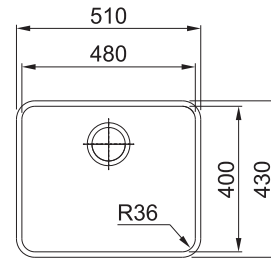

3630 Kč

ANX 110-48 **NOVINKA**

Skrytý přepad

DŘEZ URČENÝ PRO SPODNÍ MONTÁŽ (DO ŽULY A UMĚLÝCH KAMENŮ)

Nerez
Spodní skříňka od 600 mm

Rozměry 510 × 430 mm

Dřez 480 × 400 × 190 mm

Sítkový ventil

Dřez je bez sifonu