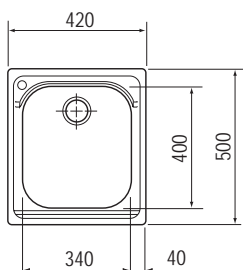

## AMX 610

Spodní skříňka **od 400 mm**  
Rozměry **420 × 500 mm**  
Dřez **340 × 400 × 190 mm**  
**Sítkový ventil**  
**Otvor pro baterii  $\varnothing$  35 mm vlevo**

4 840 Kč