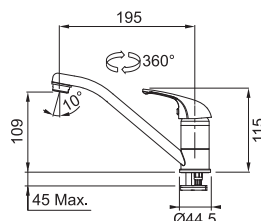

FB 250.031

Provedení **Chrom**
Páková směšovací
Tlaková
Otočná 360°
Připojení **Hadičky 40 cm**
Průtok vody **12 l/min. (3 bar)**