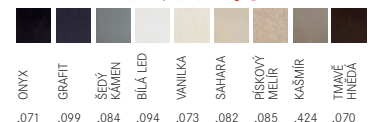

CHROM

BARVA

2965 Kč  
3933 Kč