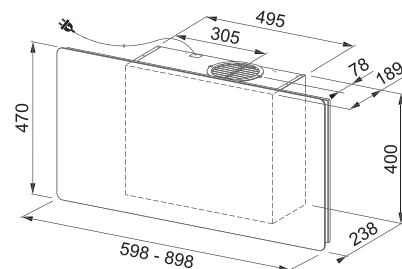

Odsavače par - Komínové

Video - Benefity tohoto odsavače par

FSFL 905 BK/FSFL 605 BK (Černá) **NOVINKA**