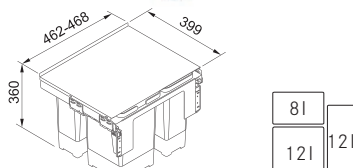

Garbo 50-3

Součástí koše je plnovýsuv s tlumením, které zaručuje tichý dojezd. (Výsuv od firmy FGV)

121.0200.691

Spodní skříňka **500 mm**

Čelní výsuv

Minimální montážní prostor

462 × 399 × 375 mm

Objem **1 × 8 l, 2 × 12 l**

Třídění odpadků **Třidruhové**

Barva **Šedá, 3 Koše**

1 × Víko na 8 l koš (133.0200.694)

v ceně koše

Kovová police nad košem **v ceně koše**

4356 Kč