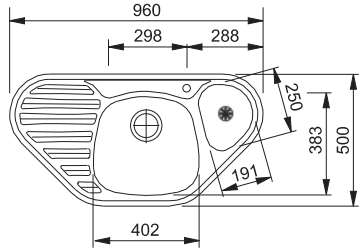

Spodní rohová skříňka
900 × 900 mm
nebo 1 050 × 1 050 mm
Rozměry **960 × 500 mm**
Dřezy **402 × 383 × 150 mm**
191 × 250 × 25 mm
Sítkový ventil
Otvor pro baterii **Ø 35 mm**