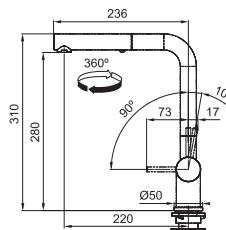

Kuchyňské baterie - Metalické odstíny

FN 0523.xxx **NOVINKA**

FN 0523.901 Matná černá
FN 0523.902 Matná bílá
FN 0523.905 Lesklá kouřová
FN 0523.906 Gun Metal

2 Polohy páčky
→ 50% Úspora vody

Provedení **Matná černá, Matná bílá, Lesklá kouřová, Gun Metal**
Páková směšovací
Tlaková, Otočná 360°
Připojení **Hadičky 45 cm**
Průtok vody **12,2 l/min. (3 bar)**

Matná černá/Matná bílá - Barevný nástřik
Lesklá kouřová/Gun Metal - Galvanické pokovení

7 260 Kč

FN 0524.xxx **NOVINKA**

FN 0524.901 Matná černá
FN 0524.902 Matná bílá
FN 0524.905 Lesklá kouřová
FN 0524.906 Gun Metal

2 Polohy páčky
→ 50% Úspora vody

Provedení **Matná černá, Matná bílá, Lesklá kouřová, Gun Metal**
Páková směšovací
Tlaková, Otočná 360°
S vyt. koncovkou osazenou perlátorem
S regulací **Sprcha/Proud**
Opletená sprchová hadice **120 cm**
Připojení **Hadičky 45 cm**
Průtok vody **9,7 l/min. (3 bar)**

Matná černá/Matná bílá - Barevný nástřik
Lesklá kouřová/Gun Metal - Galvanické pokovení

9 680 Kč

FN 4090.xxx **NOVINKA**

FN 4090.901 Matná černá
FN 4090.902 Matná bílá
FN 4090.905 Lesklá kouřová
FN 4090.906 Gun Metal

2 Polohy páčky
→ 50% Úspora vody

Provedení **Matná černá, Matná bílá, Lesklá kouřová, Gun Metal**
Páková směšovací
Tlaková, Otočná 360°
S vyt. koncovkou osazenou perlátorem
S regulací **Sprcha/Proud**
Opletená sprchová hadice **120 cm**
Připojení **Hadičky 45 cm**
Průtok vody **8,5 l/min. (3 bar)**

Matná černá/Matná bílá - Barevný nástřik
Lesklá kouřová/Gun Metal - Galvanické pokovení

9 922 Kč

Dávkač saponátu Active **NOVINKA**

Matná černá 119.0547.906
Matná bílá 119.0547.905
Lesklá kouřová 119.0547.909
Gun Metal 119.0547.908

Provedení **Matná černá, Matná bílá, Lesklá kouřová, Gun Metal**
Objem **300 ml**
Vrchní plnění
Pro otvor **Ø 24 mm**

Matná černá/Matná bílá - Barevný nástřik
Lesklá kouřová/Gun Metal - Galvanické pokovení

2 420 Kč