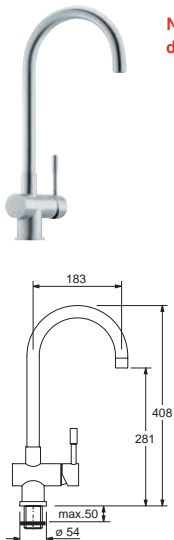

FC 0476 LEDA

Není vhodná pro montáž do nerezových dřezů

Provedení **Celonerez**
Páková směšovací
Tlaková
Otočná 360°
Připojení **Hadičky 45 cm**
Průtok vody **12,8 l/min. (3 bar)**