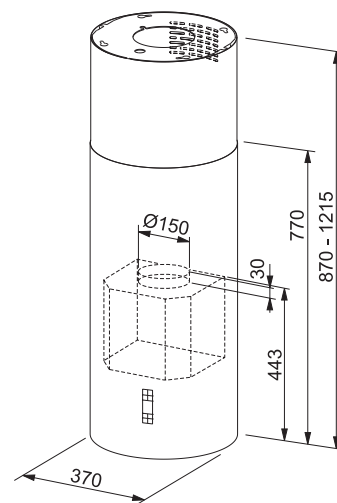

Odsavače par - Ostrůvkové

FTU 3807 I XS 77 H

Ostrůvkový odsavač par

Energetická třída **B**

Montážní šířka **37 cm**

Provedení **Nerezový povrch**

Digitální displej, Tlačítkové ovládání, Štěrbínové odsávání

3 Stupně výkonu, Intenzivní stupeň, Doběh

Osvětlení **LED žárovky 2 × 1 W, 4000 K**

Výkon **660 m³/h** (Podle normy EN 61591)

Max. hluchnost **68 dB(A)_{re1pW}** (Podle normy EN 60704-3)

Možnost dokoupit dálkový ovladač **112.0174.991, cena 1 089 Kč vč. DPH**

Možnost dokoupit pachový filtr s aktivním uhlím **UF 06 - 112.0016.756, cena 484 Kč vč. DPH**

nebo pachový filtr s dlouhou životností s aktivním uhlím **UF 12 - 112.0174.992, cena 1 694 Kč vč. DPH**

37 cm

23 958 Kč