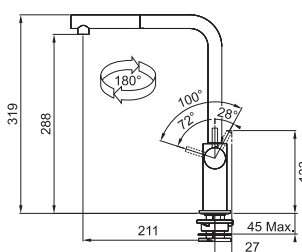

FN 9612.031