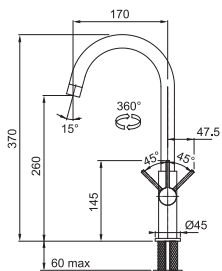

Provedení **Chrom**
Páková směšovací
Tlaková
Otočná 360°
Připojení **Hadičky 40 cm**
Průtok vody **10 l/min. (3 bar)**