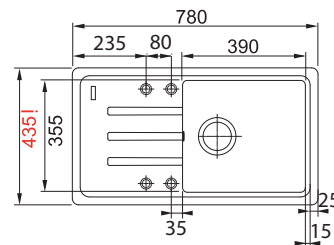

Spodní skříňka od 500 mm
Rozměry 780 × 435 mm
Dřez 390 × 355 × 200 mm
Sítkový ventil
4 Místa pro vyražení otvoru