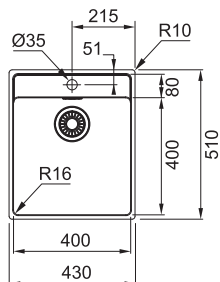

## MRX 210/610-40 TL

**NOVINKA**

Skrýtý přepad

Ploché okraj

Rádus 16 mm

**DŘEZ URČENÝ PRO MONTÁŽ DO ROVINY A HORNÍ MONTÁŽ S PLOCHÝM OKRAJEM**

Spodní skříňka **od 500 mm**  
Rozměry **430 × 510 mm**  
Dřez **400 × 400 × 180 mm**  
**Rádus 16 mm**  
**Sítkový ventil**  
Otvor pro baterii **Ø 35 mm**