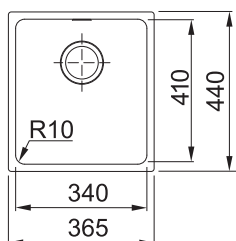

SID 110-34

Skrytý přepad

DŘEZ URČENÝ PRO SPODNÍ MONTÁŽ (DO ŽULY A UMĚLÝCH KAMENŮ)

Tectonite®
Spodní skříňka od 450 mm

Rozměry 365 × 440 mm

Dřez 340 × 410 × 200 mm

Sítkový ventil

3 751 Kč