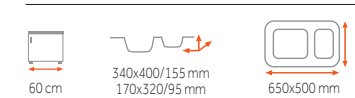

Provedení	Kód
Nerez	10120036

UNIVERSO 1B 1D 79 ~~2 290 Kč~~
1 890 Kč

síla nerezového plechu dřezu 0,8 mm

Provedení	Kód	Provedení	Kód
Nerez	10120001	Mikrolinen**	10120045

UNIVERSO 1 1/2 B ~~2 690 Kč~~
2 190 Kč