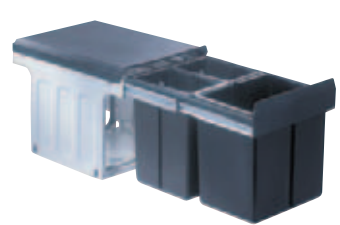

MASTER 40.1 DT
-3 490 Kč
2 990 Kč

Provedení	Nádoby - objem	Kód
Double	2 x 16l	887811
Trio	2 x 8l, 1 x 16l	887821