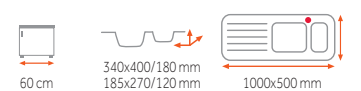

síla nerezového plechu dřezu 1 mm

Provedení	Kód	Provedení	Kód
Nerez P	30000565	Nerez L	30000566

Bez misky + desky   P – odkap vpravo, L – odkap vlevo