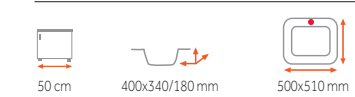

PRINCESS 1 1/2 B 1/2 D ~~2 990 Kč~~
2 290 Kč

síla nerezového plechu dřezu 0,9 mm

Provedení	Kód
Nerez	30000172

ELINE 1B / 1B PLUS ~~2 890 Kč~~
2 490 Kč

síla nerezového plechu dřezu 1 mm

Provedení	Kód
Nerez *	11137003