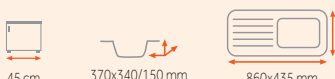

síla nerezového plechu dřezu 0,7 mm

Provedení	Kód
Nerez	30000155

-1 490 Kč

EBM

1 190 Kč

síla nerezového plechu dřezu 0,7 mm

Provedení	Kód
Nerez	30000091

-1 390 Kč