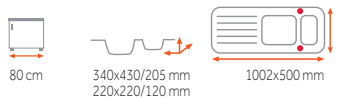

ASTRAL 80 E-TG
9 990 Kč
7 990 Kč

Provedení	Kód	Provedení	Kód
Pískové béžová	88899	Hliníkové šedá	88935
Topaz	88901	Kávová	40143542
Černá metalická	88937	Bílá	88897