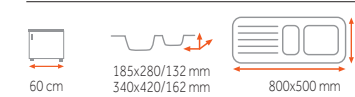

PRINCESS 1 1/2 B 1/2 D ~~2 990 Kč~~
2 290 Kč

síla nerezového plechu dřezu 0,9 mm

Provedení	Kód
Nerez	30000172