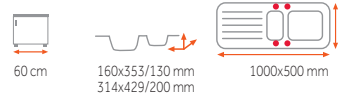

Provedení	Kód	Provedení	Kód
Pískové béžová	40144150	Černá metalická	40144153

LUGO 45 B-TG
7 990 Kč
6 490 Kč

Provedení	Kód	Provedení	Kód
Pískové béžová	88819	Černá metalická	88826
Topaz	88820	Bílá	88818

LUGO 60 B-TG
8 990 Kč
7 190 Kč