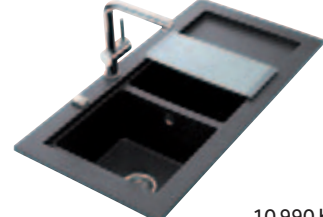

AURA 60 B-TG
10 990 Kč
9 390 Kč

Provedení	Kód	Provedení	Kód
Pískové béžová	88402	Bílá	88401
Topaz	88403	Hliníkové šedá	88565
Černá metalická	88564