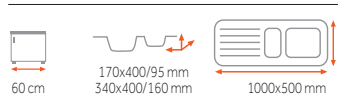

STYLO 2B ~~3 190 Kč~~
2 690 Kč

síla nerezového plechu dřezu 1 mm

Provedení	Kód	Provedení	Kód
Nerez	11107025	Mikrolinen	11107044

UNIVERSO 1 1/2 B 1D ~~2 990 Kč~~
2 550 Kč

síla nerezového plechu dřezu 0,8 mm