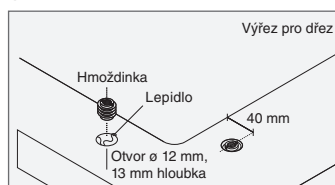

Montáž nerezového nebo granitového dřezu pod desku.