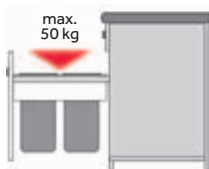

Jednoduché 3D seřízení čelní strany

Pullboy

maximální zatížení bez čelních dvířek

Ostatní koše

maximální zatížení bez čelních dvířek

PULLBOY SOFT 60
-5 990 Kč
5 190 Kč

Provedení	Nádoby - objem	Kód
Pullboy 60 trio	1 x 17l, 2 x 8l	840603-60
Pullboy 60 double	2 x 17l	840607-60