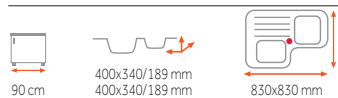

CLASSIC 2B 1D ~~5 990 Kč~~
4 990 Kč

síla nerezového plechu dřezu 1 mm

Provedení	Kód
Nerez	10119023

CLASSIC ANGULAR 2B ~~5 490 Kč~~
4 690 Kč

síla nerezového plechu dřezu 1,1 mm

Provedení	Kód
Nerez	10118008

STYLO 1B 1D ~~2 690 Kč~~
2 290 Kč