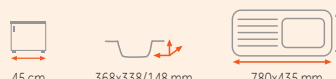

síla nerezového plechu dřezu 0,7 mm

Provedení	Kód
Nerez ECO	10133005