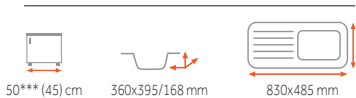

CLASSIC 2B 1D ~~5 990 Kč~~
4 990 Kč

síla nerezového plechu dřezu 1 mm

Provedení	Kód
Nerez	10119023

CLASSIC ANGULAR 2B ~~5 490 Kč~~
4 690 Kč

síla nerezového plechu dřezu 1,1 mm

Provedení	Kód
Nerez	10118008

STYLO 1B 1D ~~2 690 Kč~~
2 290 Kč