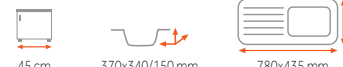

370x340/150 mm

780x435 mm

síla nerezového plechu dřezu 0,7 mm

Provedení	Kód
Nerez	12133007