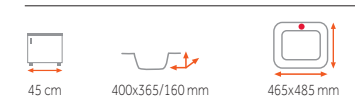

STYLO 1B ~~1 990 Kč~~
1 790 Kč

síla nerezového plechu dřezu 1 mm

Provedení	Kód	Provedení	Kód
Nerez	10107026	Mikrolinen	10107045