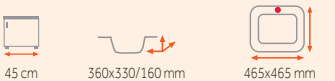

-1 590 Kč

UNIVERSAL EE

1 290 Kč

síla nerezového plechu dřezu 0,8 mm

Provedení	Kód
Nerez	30000048