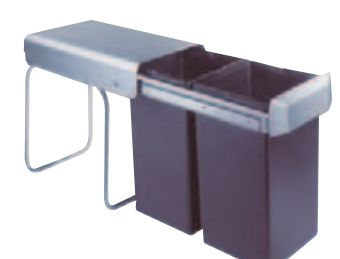

MASTER BOY 40 BM
-3 490 Kč
2 990 Kč

Provedení s dotahem	Nádoby - objem	Kód
Double	2 x 20l	785403
Trio	1 x 20l, 2 x 10l	785401

MASTER 40.1 DT
-3 490 Kč
2 990 Kč

Provedení	Nádoby - objem	Kód
Double	2 x 16l	887811
Trio	2 x 8l, 1 x 16l	887821