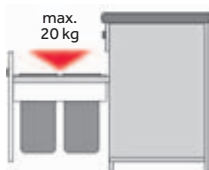

Jednoduché 3D seřízení čelní strany

Pullboy

maximální zatížení bez čelních dvířek

Ostatní koše

maximální zatížení bez čelních dvířek

PULLBOY SOFT 60
-5 990 Kč
5 190 Kč

Provedení	Nádoby - objem	Kód
Pullboy 60 trio	1 x 17l, 2 x 8l	840603-60
Pullboy 60 double	2 x 17l	840607-60