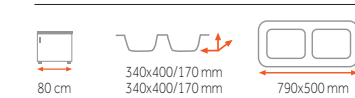

UNIVERSO 2B 79 ~~3 090 Kč~~
2 590 Kč

síla nerezového plechu dřezu 0,8 mm

Provedení	Kód	Provedení	Kód
Nerez	10120003	Mikrolinen**	10120046