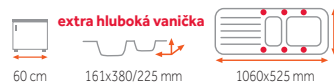

AURA 60 B-TG
10 990 Kč
9 390 Kč

Provedení	Kód	Provedení	Kód
Pískové béžová	88402	Bílá	88401
Topaz	88403	Hliníkové šedá	88565
Černá metalická	88564