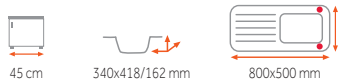

TEXINA 45 E-TG
8 990 Kč
7 390 Kč

Provedení	Kód	Provedení	Kód
Pískové béžová	86912	Nero	40143454