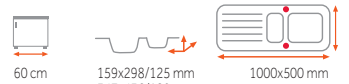

Provedení	Kód	Provedení	Kód
Topaz	40143465	Nero	40143466

CARA 45 B-TG
7 490 Kč
5 690 Kč

Provedení	Kód	Provedení	Kód
Pískové béžová	88552	Černá metalická	88556
Topaz	88553	Bílá	88551

CARA 60 B-TG
8 990 Kč
7 590 Kč