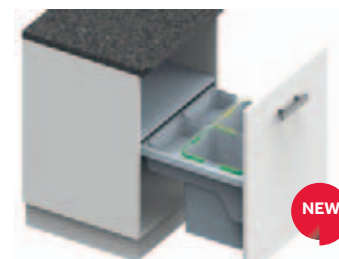

Provedení s dotahem	Nádoby - objem	Kód
DUO 40*	2x12l	S2381
DUO 45*	2x16l	S2382

VIVO SOFT 50
-3 490 Kč
2 590 Kč

Provedení s dotahem	Nádoby - objem	Kód
Duo 50*	2x16l	S2383

VIVO SOFT 60
-3 990 Kč
3 190 Kč

Provedení s dotahem	Nádoby - objem	Kód
Cuadro 60*	2x16 / 2x4l	S2385-1
TRIO 60*	2x12 / 1x16l	S2385