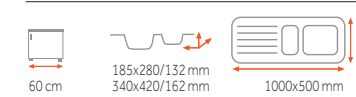

UNIVERSO 2B 1D ~~4 490 Kč~~
4 190 Kč

síla nerezového plechu dřezu 0,8 mm

Provedení	Kód
Nerez	10120005

PRINCESS 1 1/2 B 1D ~~3 990 Kč~~
3 290 Kč

síla nerezového plechu dřezu 0,9 mm

Provedení	Kód	Provedení	Kód
Nerez	30000186	Mikrolinen	30000175