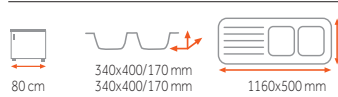

UNIVERSO 2B 1D ~~4 490 Kč~~
4 190 Kč

síla nerezového plechu dřezu 0,8 mm

Provedení	Kód
Nerez	10120005