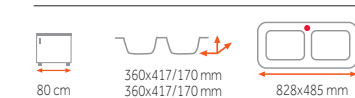

STYLO 2B ~~3 190 Kč~~
2 690 Kč

síla nerezového plechu dřezu 1 mm

Provedení	Kód	Provedení	Kód
Nerez	11107025	Mikrolinen	11107044