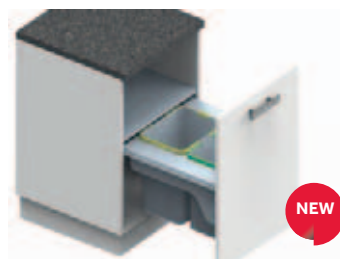

Provedení s dotahem	Nádoby - objem	Kód
DUO 40*	2x12l	S2381
DUO 45*	2x16l	S2382

VIVO SOFT 50
-3 490 Kč
2 590 Kč

Provedení s dotahem	Nádoby - objem	Kód
Duo 50*	2x16l	S2383

VIVO SOFT 60
-3 990 Kč
3 190 Kč

Provedení s dotahem	Nádoby - objem	Kód
Cuadro 60*	2x16 / 2x4l	S2385-1
TRIO 60*	2x12 / 1x16l	S2385