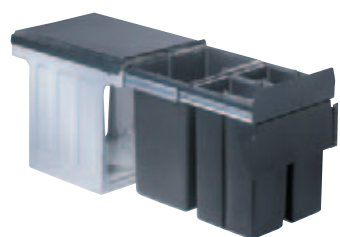

PULLBOY SOFT 50
-5 490 Kč
4 990 Kč

Provedení	Nádoby - objem	Kód
Pullboy 50 double	1 x 11l, 1 x 11l	840503-60

PULLBOY SOFT 45
-5 490 Kč
4 990 Kč

Provedení	Nádoby - objem	Kód
Pullboy 45 double	2 x 11l	840453-60