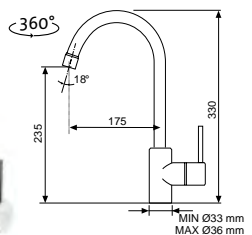

cena v Kč s DPH 21 %
Skl. ~~3 540,-~~ **3 290,-**
Skl. ~~2 790,-~~ **2 370,-**