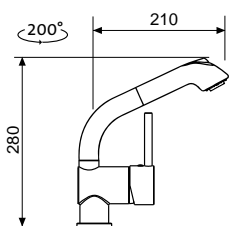

cena v Kč s DPH 21 %
Skl. **4 480,-**