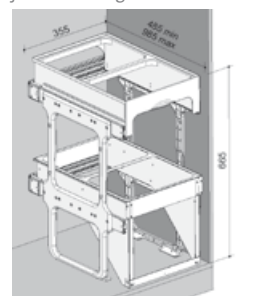

ruční
výsuv

výsuv
na dvířka

EK9104 2× 16 l + 1× 34 l

16
16

+ 34

Skl.

cena v Kč s DPH 21 %

4 520,-

EK9105 4× 16 l

16
16

+ 16
16

Skl.

4 440,-

EK9106 2× 8 l + 3× 16 l

16
8 | 8

+ 16
16

Skl.

4 520,-

CENA ZAHRAJUJE montážní sadu + 1× víko na směsný
odpad (jen pro 16l koš).
Pevná a bezúdržbová konstrukce z laminátu.
Montáž ke dnu korpusu a k bočním stěnám.

Spodní skříňka pouze 400 mm
Nosnost pojezdů do 50 kg