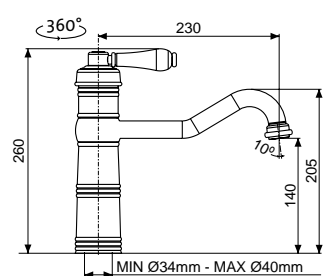

AVRT54CL Chrom – lesklý
 AVRT54BR Bronz
 AVRT54ME Měď

NOVĚ

cena v Kč s DPH 21 %
 Skl. **3 490,-**
 Skl. **4 990,-**
 Skl. **4 990,-**

RETRO CASANOVA

AVRTCACL Chrom – lesklý
 AVRTCABR Bronz
 AVRTCAME Měď

cena v Kč s DPH 21 %
 Skl. **3 590,-**
 1–6 **7 690,-**
 1–6 **7 690,-**