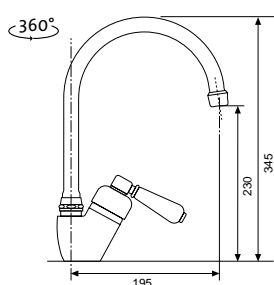

cena v Kč s DPH 21 %
Skl. **3 490,-**
Skl. **4 990,-**
Skl. **4 990,-**