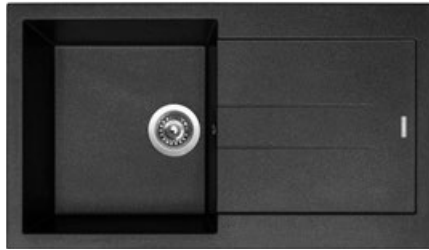

AMANDA 860

HORNÍ
SPODNÍ
OTOČNÝ

TLAM860500+kód barvy

Skł.	Skł.
74	72

3 1/2" Skł.

cena dřezu v Kč
s DPH 21%

~~11 270,-~~ **7 190,-**

Modelová řada: Sinks Telma
Záruka: 10 let
Vnější rozměry: 860 × 500 mm
Rozměry vany: 390 × 430 mm
Hloubka: 210 mm
Spodní skříňka od 500 mm
ARIA PURA Titanium dioxide
nanoparticles protection

ARIA
PURA