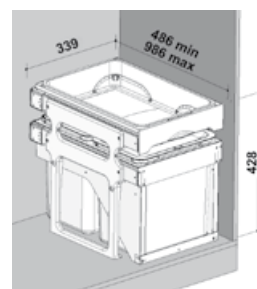

police – ruční výsuv

výsuv
na dvířka

EK9146 2× 16 l

16
16

Skl.

cena v Kč s DPH 21 %

3 580,-

EK9147 2× 8 l + 1× 16 l

16
8 | 8

Skl.

3 580,-

CENA ZAHRAJUJE montážní sadu + 1× víko na směsný odpad
(jen pro 16l koš).
Pevná a bezúdržbová konstrukce z laminátu.
Montáž ke dnu korpusu a k bočním stěnám.

Spodní skříňka pouze 400 mm
Nosnost pojezdů do 50 kg