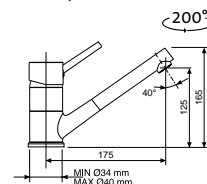

74
cena v Kč s DPH 21 %
Skl. **3 990,-**
Skl. ~~5 160,-~~ **4 860,-**