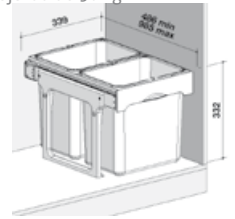

ruční
výsuv

EK9098 2× 16 l

16
16

Skl.

cena v Kč s DPH 21 %

1 410,-

CENA ZAHRAJUJE montážní sadu + 1× víko na směsný odpad.
Pevná a bezúdržbová konstrukce z laminátu.
Montáž ke dnu korpusu a k bočním stěnám.

Spodní skříňka od 400 mm
Nosnost pojezdů do 50 kg