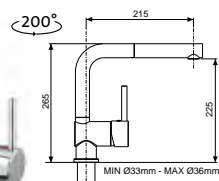

cena v Kč s DPH 21 %
Skl. ~~5 580,-~~ **3 990,-**
Skl. ~~3 780,-~~ **3 780,-**