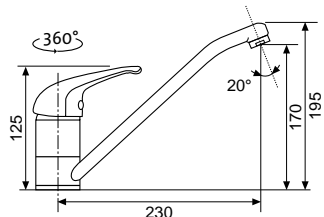

cena v Kč s DPH 21 %
Skl. ~~2 970,-~~ **2 190,-**
Skl. 1-6 ~~1 890,-~~ **1 890,-**
Skl. ~~3 180,-~~ **3 180,-**