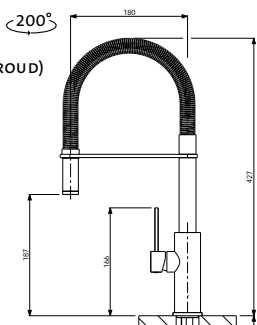

cena v Kč s DPH 21 %
Skl. **6 090,-**