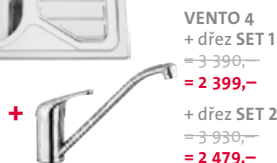

VENTO 4
+ dřez SET 1
= 3 390,-
= 2 399,-
+ dřez SET 2
= 3 930,-
= 2 479,-