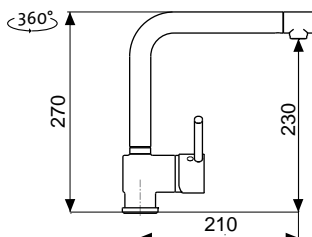

cena v Kč s DPH 21 %
Skl. **3 590,-**