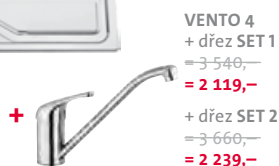

VENTO 4
+ dřez SET 1
= 3 540,-
= 2 119,-
+ dřez SET 2
= 3 660,-
= 2 239,-