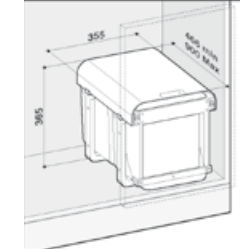

výsuv
na dvířka

EK9073 1× 34 l

34

Skl.

cena v Kč s DPH 21 %

2 650,-

EK9022 2× 16 l

16
16

Skl.

2 650,-

EK9023 2× 8 l + 1× 16 l

16
8 | 8

Skl.

2 730,-

CENA ZAHRAJUJE montážní sadu.
Pevná a bezúdržbová konstrukce z laminátu.
Montáž ke dnu korpusu a k bočním stěnám.

Spodní skříňka pouze 400 mm
Nosnost pojezdů do 50 kg