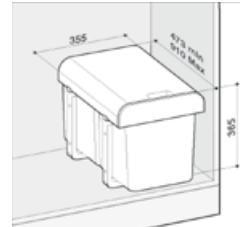

ruční
výsuv

EK9000 1× 34 l

34

Skl.

cena v Kč s DPH 21 %

1 840,-

EK9004 2× 16 l

16
16

Skl.

1 880,-

EK9005 2× 8 l + 1× 16 l

16
8 | 8

Skl.

1 960,-

CENA ZAHRAJUJE montážní sadu.
Pevná a bezúdržbová konstrukce z laminátu.
Montáž ke dnu korpusu a k bočním stěnám.

Spodní skříňka od 400 mm
Nosnost pojezdů do 50 kg