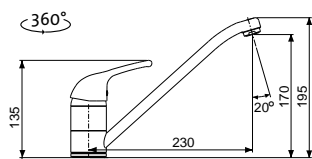

cena v Kč s DPH 21 %
Skl. ~~1 170,-~~ **950,-**