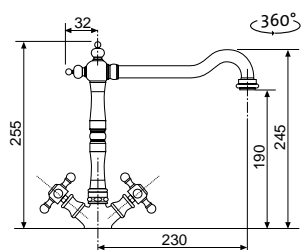

cena v Kč s DPH 21 %
Skl. **2 920,-**
Skl. **4 790,-**
1–6 **4 790,-**

DÁVKOVAČ BEND

SIDAV4121CL Chrom – lesklý; vrchem plnitelný; objem nádoby: 0,25 l; výška závitů na pracovní desku: 3,5 cm

cena v Kč s DPH 21 %
Skl. **579,-**

DÁVKOVAČ LINE METAL

SIDAV4131CK Chrom – kartáčovaný; vrchem plnitelný; objem nádoby: 0,25 l; výška závitů na pracovní desku: 3,5 cm

cena v Kč s DPH 21 %
Skl. **699,-**