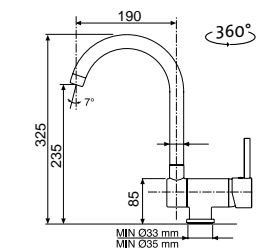

cena v Kč s DPH 21 %
Skl. **3 990,-**