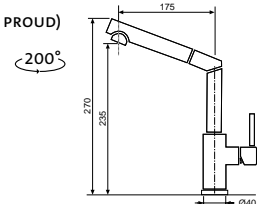

cena v Kč s DPH 21 %
Skl. **2 990,-**
Skl. **5 590,-**