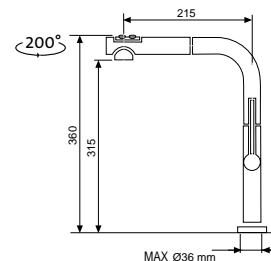

cena v Kč s DPH 21 %
Skl. **6 090,-**
Skl. **7 820,-**