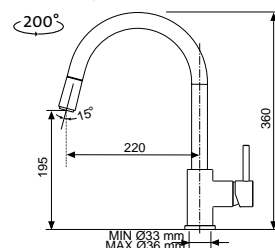

cena v Kč s DPH 21 %
Skl. **4 099,-**
Skl. **4 990,-**