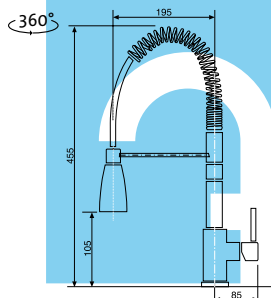

cena v Kč s DPH 21 %
Skl. **6 090,-**