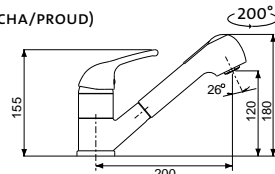

cena v Kč s DPH 21 %
Skl. ~~1 680,-~~ **1 580,-**