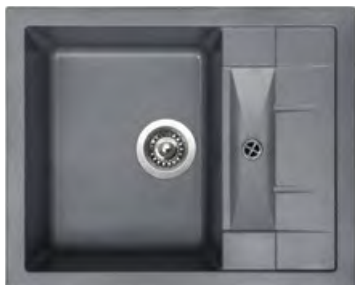

CRYSTAL 615

HORNÍ
SPODNÍ
OTOČNÝ

3 1/2" Skl.

cena dřezu v Kč
s DPH 21%

~~7 240,-~~ **5 360,-**

Modelová řada: Sinks ACR
Záruka: 5 let
Vnější rozměry: 615 × 500 mm
Rozměry vany: 345 × 430 mm
Hloubka: 200 mm
Spodní skříňka od 500 mm

ACRCR615500+kód barvy

Skl.	Skl.	Skl.	Skl.
74	30	72	50

+ CAPRI 4 GR
+ dřez
=10 210,-
= 7 250,-

+ CAPRI 4 S GR
+ dřez
=11 110,-
= 8 210,-

+ MIX 35 GR
+ dřez
=10 780,-
= 8 350,-

+ MIX 350 P
+ dřez
=10 230,-
= 8 250,-