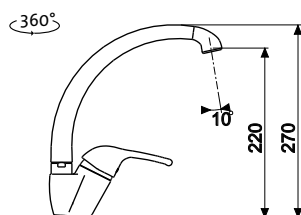

cena v Kč s DPH 21 %
Skl. ~~1 740,-~~ **1 580,-**