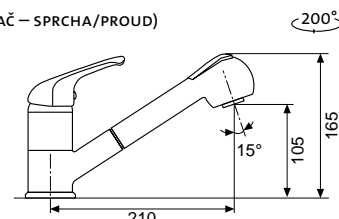

cena v Kč s DPH 21 %
Skl. ~~3 870,-~~ **3 150,-**
Skl. 1-6 ~~2 760,-~~ **2 760,-**