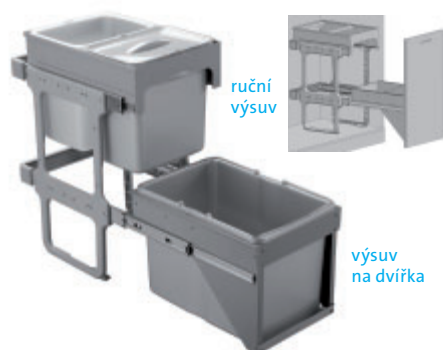

TANDEM FRONT 40 ANTA UNICA