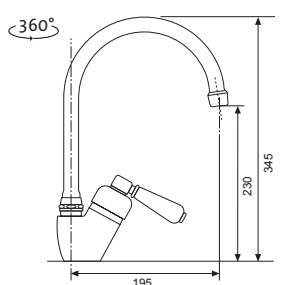

Skl. **cena v Kč s DPH 21 %**
3 490,-
Skl. **4 990,-**
1–6 **4 990,-**