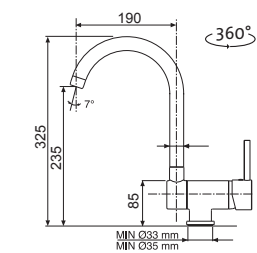

Skl. **cena v Kč s DPH 21 %**
3 990,-