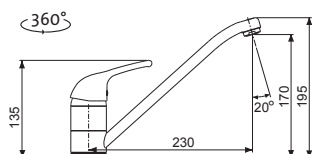

Modelová řada Sinks ARMANDO VICARIO. Tradiční italská rodinná firma VICARIO ARMANDO & C. s.r.l. působí na trhu bezmála 50 let. Je jedním z mála evropských výrobců, kteří vyrábějí kuchyňské baterie výhradně z evropských komponent (výjimkou jsou baterie ze série VENTO, které obsahují i mimoevropské certifikované komponenty). Může tak na veškeré své baterie zákazníkům poskytnout záruku 5 let. Samozřejmostí jsou u všech těchto prémiových baterií velice kvalitní keramické kartuše.

Záruční i pozáruční servis – na baterie Sinks ARMANDO VICARIO poskytujeme v rámci celé ČR, a to přímo v místě instalace baterie, tedy bez nutnosti demontáže

VENTO 4

velká 40mm keramická kartuše
AVVE4CL Chrom – lesklý

Skl. cena v Kč s DPH 21%
~~1 170,-~~ 950,-

VENTO 4 S

• S VYTAHOVACÍ KONCOVKOU SE SPRCHOU

velká 40mm keramická kartuše
AVVE4SCL Chrom – lesklý

Skl. cena v Kč s DPH 21%
~~1 680,-~~ 1 580,-

VENTO 55

AVVE55CL Chrom – lesklý

Skl. cena v Kč s DPH 21%
~~1 740,-~~ 1 580,-

MIX 350 P

• S VYTAHOVACÍ KONCOVKOU (S PERLÁTOREM)

AVMI350PCL Chrom – lesklý
AVMI350PCM Chrom – matný

Skl. cena v Kč s DPH 21%
~~2 990,-~~ 2 990,-
Skl. ~~5 590,-~~ 5 590,-

CAPRI 4

AVCA4GR+KÓD BARVY Granit
AVCA4CL Chrom – lesklý
AVCA4CLBT BEZTLAKOVÁ

Skl. cena v Kč s DPH 21%
~~2 970,-~~ 2 190,-
Skl. 1-6 ~~1 890,-~~ 1 890,-
Skl. ~~3 180,-~~ 3 180,-

CAPRI 4 S

• S VYTAHOVACÍ KONCOVKOU SE SPRCHOU

AVCA4SGR+KÓD BARVY Granit
AVCA4SCL Chrom – lesklý

Skl. cena v Kč s DPH 21%
~~3 870,-~~ 3 150,-
Skl. 1-6 ~~2 760,-~~ 2 760,-

MIX 35

AVMI35GR+KÓD BARVY Granit
AVMI35CL Chrom – lesklý

Skl. cena v Kč s DPH 21%
~~3 540,-~~ 3 290,-
Skl. ~~2 370,-~~ 2 370,-

MIX 35 P

• S VYTAHOVACÍ KONCOVKOU (S PERLÁTOREM)

AVMI35PCL Chrom – lesklý
AVMI35PCM Chrom – matný

Skl. cena v Kč s DPH 21%
~~4 099,-~~ 4 099,-
Skl. ~~4 990,-~~ 4 990,-

MIX 3

AVMI3CL Chrom – lesklý

Skl. cena v Kč s DPH 21%
~~3 590,-~~ 3 590,-

MIX 3 P

• S VYTAHOVACÍ KONCOVKOU (S PERLÁTOREM)