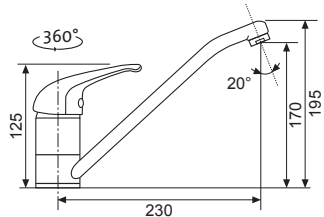

AVCA4GR+KÓD BARVY Granit
AVCA4CL Chrom – lesklý
AVCA4CLBT BEZTLAKOVÁ

Skl. cena v Kč s DPH 21%
~~2 970,-~~ 2 190,-
Skl. 1-6 ~~1 890,-~~ 1 890,-
Skl. ~~3 180,-~~ 3 180,-