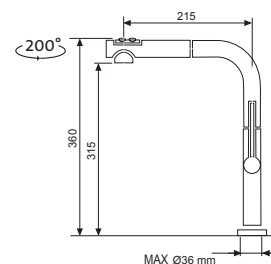

Skl. **cena v Kč s DPH 21 %**
6 090,-
Skl. **7 820,-**