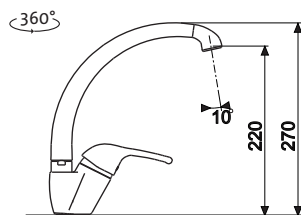

Skl. cena v Kč s DPH 21%
~~1 170,-~~ 950,-

VENTO 4 S

• S VYTAHOVACÍ KONCOVKOU SE SPRCHOU

velká 40mm keramická kartuše
AVVE4SCL Chrom – lesklý

Skl. cena v Kč s DPH 21%
~~1 680,-~~ 1 580,-

VENTO 55

AVVE55CL Chrom – lesklý