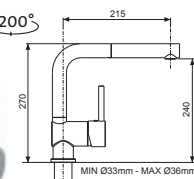

Modelová řada Sinks ARMANDO VICARIO. Tradiční italská rodinná firma VICARIO ARMANDO & C. s.r.l. působí na trhu bezmála 50 let. Je jedním z mála evropských výrobců, kteří vyrábějí kuchyňské baterie výhradně z evropských komponent (výjimkou jsou baterie ze série VENTO, které obsahují i mimoevropské certifikované komponenty). Může tak na veškeré své baterie zákazníkům poskytnout záruku 5 let. Samozřejmostí jsou u všech těchto prémiových baterií velice kvalitní keramické kartuše.

Záruční i pozáruční servis – na baterie Sinks ARMANDO VICARIO poskytujeme v rámci celé ČR, a to přímo v místě instalace baterie, tedy bez nutnosti demontáže

VENTO 4

velká 40mm keramická kartuše
AVVE4CL Chrom – lesklý

Skl. cena v Kč s DPH 21%
~~1 170,-~~ 950,-

VENTO 4 S

• S VYTAHOVACÍ KONCOVKOU SE SPRCHOU

velká 40mm keramická kartuše
AVVE4SCL Chrom – lesklý

Skl. cena v Kč s DPH 21%
~~1 680,-~~ 1 580,-

VENTO 55

AVVE55CL Chrom – lesklý

Skl. cena v Kč s DPH 21%
~~1 740,-~~ 1 580,-

MIX 350 P

• S VYTAHOVACÍ KONCOVKOU (S PERLÁTOREM)

AVMI350PCL Chrom – lesklý
AVMI350PCM Chrom – matný

Skl. cena v Kč s DPH 21%
~~2 990,-~~ 2 990,-
Skl. ~~5 590,-~~ 5 590,-

CAPRI 4

AVCA4GR+KÓD BARVY Granit
AVCA4CL Chrom – lesklý
AVCA4CLBT BEZTLAKOVÁ

Skl. cena v Kč s DPH 21%
~~2 970,-~~ 2 190,-
Skl. 1-6 ~~1 890,-~~ 1 890,-
Skl. ~~3 180,-~~ 3 180,-

CAPRI 4 S

• S VYTAHOVACÍ KONCOVKOU SE SPRCHOU

AVCA4SGR+KÓD BARVY Granit
AVCA4SCL Chrom – lesklý

Skl. cena v Kč s DPH 21%
~~3 870,-~~ 3 150,-
Skl. 1-6 ~~2 760,-~~ 2 760,-

MIX 35

AVMI35GR+KÓD BARVY Granit
AVMI35CL Chrom – lesklý

Skl. cena v Kč s DPH 21%
~~3 540,-~~ 3 290,-
Skl. ~~2 370,-~~ 2 370,-

MIX 35 P

• S VYTAHOVACÍ KONCOVKOU (S PERLÁTOREM)

AVMI35PCL Chrom – lesklý
AVMI35PCM Chrom – matný

Skl. cena v Kč s DPH 21%
~~4 099,-~~ 4 099,-
Skl. ~~4 990,-~~ 4 990,-

MIX 3

AVMI3CL Chrom – lesklý

Skl. cena v Kč s DPH 21%
~~3 590,-~~ 3 590,-

MIX 3 P

• S VYTAHOVACÍ KONCOVKOU (S PERLÁTOREM)