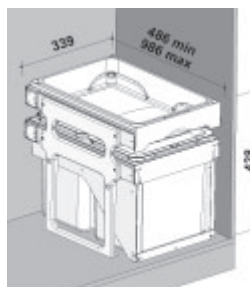

police – ruční výsuv

výsuv na dvířka

EK9146 2× 16 l

16
16

Skl.

cena v Kč s DPH 21 %

3 580,-

EK9147 2× 8 l + 1× 16 l

16
8 | 8

Skl.

3 580,-

CENA ZAHRAJUJE montážní sadu + 1× víko na směsný odpad (jen pro 16l koš). Pevná a bezúdržbová konstrukce z laminátu. Montáž ke dnu korpusu a k bočním stěnám.

Spodní skříňka pouze 400 mm
Nosnost pojezdů do 50 kg