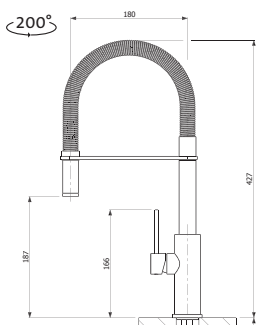

Skl. **cena v Kč s DPH 21 %**
6 090,-