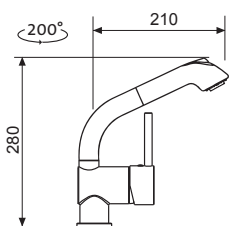

Skl. **cena v Kč s DPH 21 %**
4 480,-