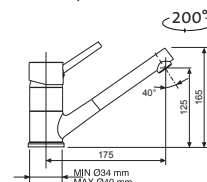

74
Skl. **cena v Kč s DPH 21 %**
3 990,-
Skl. **5 160,-**
4 860,-