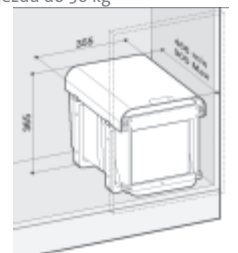

výsuv na dvířka

EK9073 1× 34 l

34

Skl.

cena v Kč s DPH 21 %

2 650,-

EK9022 2× 16 l

16
16

Skl.

2 650,-

EK9023 2× 8 l + 1× 16 l

16
8 | 8

Skl.

2 730,-

CENA ZAHRAJUJE montážní sadu. Pevná a bezúdržbová konstrukce z laminátu. Montáž ke dnu korpusu a k bočním stěnám.

Spodní skříňka pouze 400 mm
Nosnost pojezdů do 50 kg