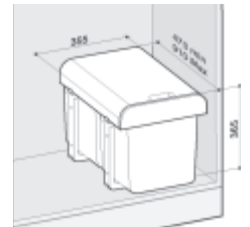

ruční výsuv

EK9000 1× 34 l

34

Skl.

cena v Kč s DPH 21 %

1 840,-

EK9004 2× 16 l

16
16

Skl.

1 880,-

EK9005 2× 8 l + 1× 16 l

16
8 | 8

Skl.

1 960,-

CENA ZAHRAJUJE montážní sadu. Pevná a bezúdržbová konstrukce z laminátu. Montáž ke dnu korpusu a k bočním stěnám.

Spodní skříňka od 400 mm
Nosnost pojezdů do 50 kg