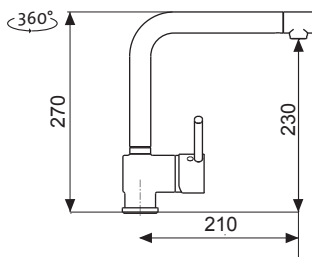

AVMI3CL Chrom – lesklý