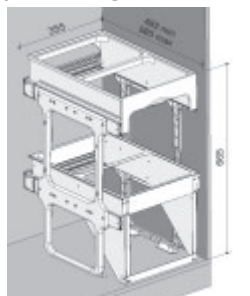

ruční výsuv

výsuv na dvířka

EK9104 2× 16 l + 1× 34 l

16
16

Skl.

cena v Kč s DPH 21 %

4 520,-

EK9105 4× 16 l

16
16

Skl.

4 440,-

EK9106 2× 8 l + 3× 16 l

16
8 | 8

Skl.

4 520,-

CENA ZAHRAJUJE montážní sadu + 1× víko na směsný odpad (jen pro 16l koš). Pevná a bezúdržbová konstrukce z laminátu. Montáž ke dnu korpusu a k bočním stěnám.

Spodní skříňka pouze 400 mm
Nosnost pojezdů do 50 kg