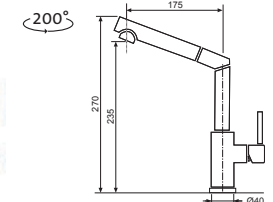

Modelová řada Sinks ARMANDO VICARIO. Tradiční italská rodinná firma VICARIO ARMANDO & C. s.r.l. působí na trhu bezmála 50 let. Je jedním z mála evropských výrobců, kteří vyrábějí kuchyňské baterie výhradně z evropských komponent (výjimkou jsou baterie ze série VENTO, které obsahují i mimoevropské certifikované komponenty). Může tak na veškeré své baterie zákazníkům poskytnout záruku 5 let. Samozřejmostí jsou u všech těchto prémiových baterií velice kvalitní keramické kartuše.

Záruční i pozáruční servis – na baterie Sinks ARMANDO VICARIO poskytujeme v rámci celé ČR, a to přímo v místě instalace baterie, tedy bez nutnosti demontáže

VENTO 4

velká 40mm keramická kartuše
AVVE4CL Chrom – lesklý

Skl. cena v Kč s DPH 21%
~~1 170,-~~ 950,-

VENTO 4 S

• S VYTAHOVACÍ KONCOVKOU SE SPRCHOU

velká 40mm keramická kartuše
AVVE4SCL Chrom – lesklý

Skl. cena v Kč s DPH 21%
~~1 680,-~~ 1 580,-

VENTO 55

AVVE55CL Chrom – lesklý

Skl. cena v Kč s DPH 21%
~~1 740,-~~ 1 580,-

MIX 350 P

• S VYTAHOVACÍ KONCOVKOU (S PERLÁTOREM)

AVMI350PCL Chrom – lesklý
AVMI350PCM Chrom – matný

Skl. cena v Kč s DPH 21%
~~2 990,-~~ 2 990,-
Skl. ~~5 590,-~~ 5 590,-

CAPRI 4

AVCA4GR+KÓD BARVY Granit
AVCA4CL Chrom – lesklý
AVCA4CLBT BEZTLAKOVÁ

Skl. cena v Kč s DPH 21%
~~2 970,-~~ 2 190,-
Skl. 1-6 ~~1 890,-~~ 1 890,-
Skl. ~~3 180,-~~ 3 180,-

CAPRI 4 S

• S VYTAHOVACÍ KONCOVKOU SE SPRCHOU

AVCA4SGR+KÓD BARVY Granit
AVCA4SCL Chrom – lesklý

Skl. cena v Kč s DPH 21%
~~3 870,-~~ 3 150,-
Skl. 1-6 ~~2 760,-~~ 2 760,-

MIX 35

AVMI35GR+KÓD BARVY Granit
AVMI35CL Chrom – lesklý

Skl. cena v Kč s DPH 21%
~~3 540,-~~ 3 290,-
Skl. ~~2 370,-~~ 2 370,-

MIX 35 P

• S VYTAHOVACÍ KONCOVKOU (S PERLÁTOREM)

AVMI35PCL Chrom – lesklý
AVMI35PCM Chrom – matný

Skl. cena v Kč s DPH 21%
~~4 099,-~~ 4 099,-
Skl. ~~4 990,-~~ 4 990,-

MIX 3

AVMI3CL Chrom – lesklý

Skl. cena v Kč s DPH 21%
~~3 590,-~~ 3 590,-

MIX 3 P

• S VYTAHOVACÍ KONCOVKOU (S PERLÁTOREM)