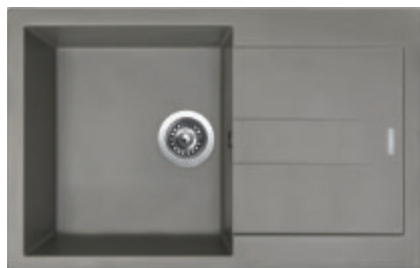

AMANDA 780

HORNÍ
SPODNÍ
OTOČNÝ
TLAM780500+kód barvy

74

30

72

54

50

28

3 1/2" Skl.

cena dřezu v Kč
s DPH 21%

~~10 980,-~~ = 6 990,-

Modelová řada: Sinks Telma
Záruka: 10 let
Vnější rozměry: 780 × 500 mm
Rozměry vany: 390 × 430 mm
Hloubka: 210 mm
Spodní skříňka od 500 mm
ARIA PURA Titanium dioxide nanoparticles protection

CAPRI 4 S GR
+ dřez
~~14 850,-~~
= 9 750,-

MIX 35 GR
+ dřez
~~14 520,-~~
= 9 980,-

MIX 3 P GR
+ dřez
~~16 560,-~~
= 10 580,-

MIX 350 P
+ dřez
~~13 970,-~~
= 9 880,-