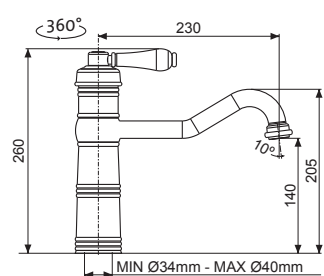

Skl. **cena v Kč s DPH 21 %**
3 590,-
1–6 **7 690,-**
1–6 **7 690,-**