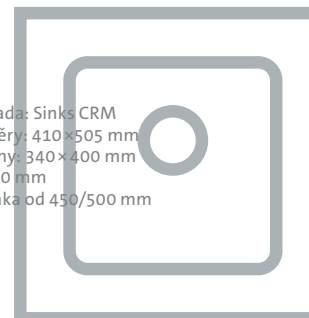

- dřez VITRUM 860 vhodně kombinuje dva osvědčené materiály, nerez a sklo
- vana dřezu je vyrobena z prvotřídní chromniklové oceli CrNi 18/10 (AISI 304) a to o nadstandardní síle plechu 1,0 mm

- lem dřezu s odkapovou plochou tvoří masivní bezpečnostní sklo
- elegantní černá skvěle ladí např. k varné desce či dalším kuchyňským spotřebičům
- dřez má již z výroby vyhotoven otvor pro baterii a pro excentrický ovladač

VITRUM 860

HORNÍ
OTOČNÝ
STSVIK8605001VB
STSVIK8605001VW

1,0 3 1/2" Skl. Kartáčovaný, černý
1,0 3 1/2" Skl. Kartáčovaný, bílý

cena dřezu v Kč
s DPH 21 %
7 290,-
7 990,-

Modelová řada: Sinks STS
Vnější rozměry: 860×500 mm
Rozměry vany: 340×400 mm
Hloubka: 200 mm
Spodní skříňka od 450 mm
Cena zahrnuje 2× vyhotovený otvor,
sifon 3 1/2" s excentrickým ovládáním

NOVINKA

- kvalitní glazura
- zcela neporézní, a tedy 100% hygienický materiál, odolný proti vodnímu kameni a jiným usazeninám či jakýmkoli skvrnám

- velmi vysoká odolnost proti nárazu a vrypu
- mimořádná odolnost proti vysokým teplotám

CERAM 410

OTVOR
PRO BATERII

HORNÍ
CRMCE41050511

3 1/2" Skl. Keramika

cena dřezu v Kč
s DPH 21 %
9 190,-

Modelová řada: Sinks CRM
Vnější rozměry: 410×505 mm
Rozměry vany: 340×400 mm
Hloubka: 200 mm
Spodní skříňka od 450/500 mm

11 – bílá

CERAM 600

OTVOR
PRO BATERII

HORNÍ
CRMCE60050511

3 1/2" Skl. Keramika

cena dřezu v Kč
s DPH 21 %
10 790,-

Modelová řada: Sinks CRM
Vnější rozměry: 600×505 mm
Rozměry vany: 530×400 mm
Hloubka: 200 mm
Spodní skříňka od 600 mm

11 – bílá

CERAM 1000

HORNÍ
OTOČNÝ
CRMCE100050011

3 1/2" Skl. Keramika

cena dřezu v Kč
s DPH 21 %
9 750,-

Modelová řada: Sinks CRM
Vnější rozměry: 1 000×500 mm
Rozměry vany: 450×400 mm
Hloubka: 200 mm
Spodní skříňka od 650 mm

11 – bílá

MOŽNOST VYHOTOVENÍ OTVORU PRO BATERII ČI EXCENTRICKÝ OVLADAČ ZA POPLATEK 36,-