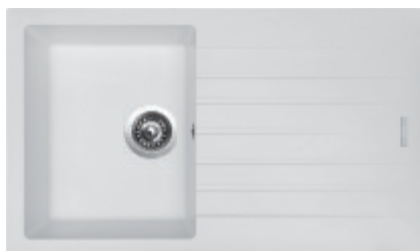

PERFECTO 860

HORNÍ
SPODNÍ
OTOČNÝ
ACRPE860500+kód barvy

74

72

50

28

3 1/2" Skl.

cena dřezu v Kč
s DPH 21%

~~8 479,-~~ = 5 490,-

Modelová řada: Sinks ACR
Záruka: 5 let
Vnější rozměry: 860 × 500 mm
Rozměry vany: 347 × 440 mm
Hloubka: 200 mm
Spodní skříňka od 450 mm

CAPRI 4 S GR
+ dřez
~~12 349,-~~
= 8 340,-

MIX 35 GR
+ dřez
~~12 019,-~~
= 8 480,-

MIX 3 P GR
+ dřez
~~14 059,-~~
= 9 080,-

MIX 350 P
+ dřez
~~11 469,-~~
= 8 380,-