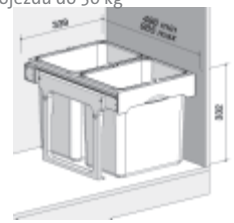

ruční výsuv

EK9098 2× 16 l

16
16

Skl.

cena v Kč s DPH 21 %

1 410,-

CENA ZAHRAJUJE montážní sadu + 1× víko na směsný odpad. Pevná a bezúdržbová konstrukce z laminátu. Montáž ke dnu korpusu a k bočním stěnám.

Spodní skříňka od 400 mm
Nosnost pojezdů do 50 kg