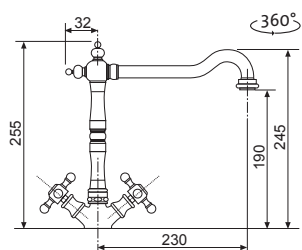

Skl. **cena v Kč s DPH 21 %**
2 920,-
1–6 **4 790,-**
1–6 **4 790,-**

DÁVKOVAČ BEND

SIDAV4121CL Chrom – lesklý; vrchem plnitelný; objem nádoby: 0,25 l; výška závitů na pracovní desku: 3,5 cm

cena v Kč s DPH 21 %
579,-

DÁVKOVAČ LINE METAL

SIDAV4131CK Chrom – kartáčovaný; vrchem plnitelný; objem nádoby: 0,25 l; výška závitů na pracovní desku: 3,5 cm

cena v Kč s DPH 21 %
699,-