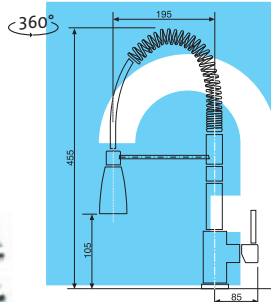

Skl. **cena v Kč s DPH 21 %**
6 090,-