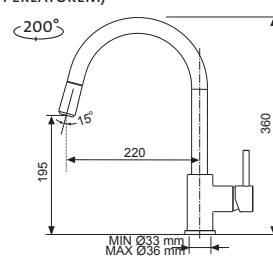

Modelová řada Sinks ARMANDO VICARIO. Tradiční italská rodinná firma VICARIO ARMANDO & C. s.r.l. působí na trhu bezmála 50 let. Je jedním z mála evropských výrobců, kteří vyrábějí kuchyňské baterie výhradně z evropských komponent (výjimkou jsou baterie ze série VENTO, které obsahují i mimoevropské certifikované komponenty). Může tak na veškeré své baterie zákazníkům poskytnout záruku 5 let. Samozřejmostí jsou u všech těchto prémiových baterií velice kvalitní keramické kartuše.

Záruční i pozáruční servis – na baterie Sinks ARMANDO VICARIO poskytujeme v rámci celé ČR, a to přímo v místě instalace baterie, tedy bez nutnosti demontáže

VENTO 4

velká 40mm keramická kartuše
AVVE4CL Chrom – lesklý

Skl. cena v Kč s DPH 21%
~~1 170,-~~ 950,-

VENTO 4 S

• S VYTAHOVACÍ KONCOVKOU SE SPRCHOU

velká 40mm keramická kartuše
AVVE4SCL Chrom – lesklý

Skl. cena v Kč s DPH 21%
~~1 680,-~~ 1 580,-

VENTO 55

AVVE55CL Chrom – lesklý

Skl. cena v Kč s DPH 21%
~~1 740,-~~ 1 580,-

MIX 350 P

• S VYTAHOVACÍ KONCOVKOU (S PERLÁTOREM)

AVMI350PCL Chrom – lesklý
AVMI350PCM Chrom – matný

Skl. cena v Kč s DPH 21%
~~2 990,-~~ 2 990,-
Skl. ~~5 590,-~~ 5 590,-

CAPRI 4

AVCA4GR+KÓD BARVY Granit
AVCA4CL Chrom – lesklý
AVCA4CLBT BEZTLAKOVÁ

Skl. cena v Kč s DPH 21%
~~2 970,-~~ 2 190,-
Skl. 1-6 ~~1 890,-~~ 1 890,-
Skl. ~~3 180,-~~ 3 180,-

CAPRI 4 S

• S VYTAHOVACÍ KONCOVKOU SE SPRCHOU

AVCA4SGR+KÓD BARVY Granit
AVCA4SCL Chrom – lesklý

Skl. cena v Kč s DPH 21%
~~3 870,-~~ 3 150,-
Skl. 1-6 ~~2 760,-~~ 2 760,-

MIX 35

AVMI35GR+KÓD BARVY Granit
AVMI35CL Chrom – lesklý

Skl. cena v Kč s DPH 21%
~~3 540,-~~ 3 290,-
Skl. ~~2 370,-~~ 2 370,-

MIX 35 P

• S VYTAHOVACÍ KONCOVKOU (S PERLÁTOREM)

AVMI35PCL Chrom – lesklý
AVMI35PCM Chrom – matný

Skl. cena v Kč s DPH 21%
~~4 099,-~~ 4 099,-
Skl. ~~4 990,-~~ 4 990,-

MIX 3

AVMI3CL Chrom – lesklý

Skl. cena v Kč s DPH 21%
~~3 590,-~~ 3 590,-

MIX 3 P

• S VYTAHOVACÍ KONCOVKOU (S PERLÁTOREM)