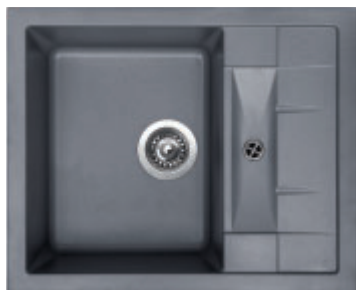

CRYSTAL 615