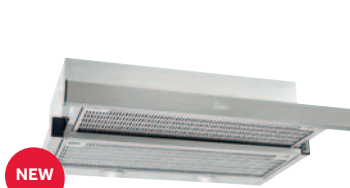

CNL 6415

_ TOTAL

Výsuvný odsavač par 60 cm

Plochý nerezový čelní panel s protiotiskovou úpravou
Dvojitý turbínový motor s výkonem 385 m³/h
3-stupňová regulace výkonu
Osvětlení – 2 x 1,5 W LED
Bezpečnostní spínač přítomnosti tukových filtrů
Možnost demontáže čelního panelu
Automatický spínač / vypínač výsuvem
Tlačítkové ovládání světla a motoru
Hliníkové tukové filtry
Možnost recirkulace přes uhlíkové filtry
Uhlíkové filtry k dokoupení (2 ks 61801346)
Odtah o ∅ 125 mm
Hlučnost min. 57 dB
Hlučnost max. 64 dB
Energetická účinnost: A

Provedení	Kód	4 490 Kč
Nerez	40436810	3 990 Kč
Bílý	40436811	

ULTRATENKÝ,
DESIGNOVÝ
A ELEGANTNÍ
PRO VÁŠ
INTERIÉR