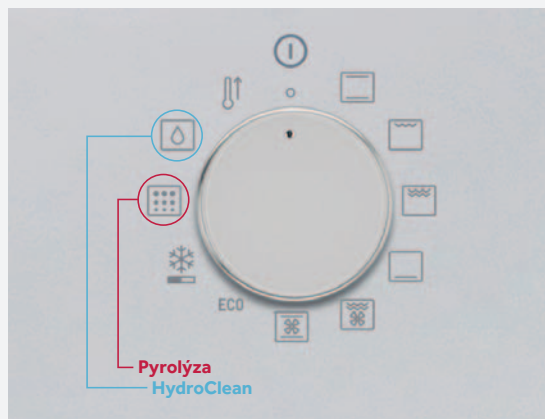

NEW

HBB 725

_EASY

Multifunkční trouba (turbo)

Hrubý / čistý objem: 71/70 litrů
Čistící systém HydroClean® PRO
Rámeček z nerezové oceli s protiotiskovou úpravou
Dotykový ovládací panel s LED displejem
7 funkcí pro pečení
Mechanické rychlé přehřívání
ECO a funkce rozmrazování
Teplotní rozsah 50°C – 250°C
Šrouby pro upevnění z nerezové oceli s černým krytem
Dveře se dvěma skly
Celoskleněná vnitřní dvířka
Chromované držáky plechů s 1 teleskopickým pojezdem
Pevný horní gril
Chladicí ventilátor se systémem směsné komory
Dětský zámek
Hluboký plech na pečení a grilovací rošt
Přívodní kabel se zástrčkou (180 cm)
Energetická třída A +

Provedení	Kód	10 990 Kč
Nerez	41560190	8 990 Kč

NEW

HBB 605

_EASY

Horkovzdušná trouba

Hrubý / čistý objem: 71/70 litrů
Čistící systém HydroClean® ECO
Rámeček z nerezové oceli s protiotiskovou úpravou
Mechanické ovládání
Mechanická minutka
6 funkcí pro pečení
Mechanické rychlé přehřívání
ECO a funkce rozmrazování
Teplotní rozsah 50°C – 250°C
Šrouby pro upevnění z nerezové oceli s černým krytem
Dveře se dvěma skly
Celoskleněná vnitřní dvířka
Chromované držáky plechů
Pevný horní gril
Chladicí ventilátor se systémem směsné komory
Dětský zámek
Hluboký plech na pečení a grilovací rošt
Přívodní kabel bez zástrčky (110 cm)
Energetická třída A

Provedení	Kód	9 990 Kč
Nerez	41560052	8 490 Kč

NEW

HGS 740

_EASY

Plynová horkovzdušná trouba 60 cm