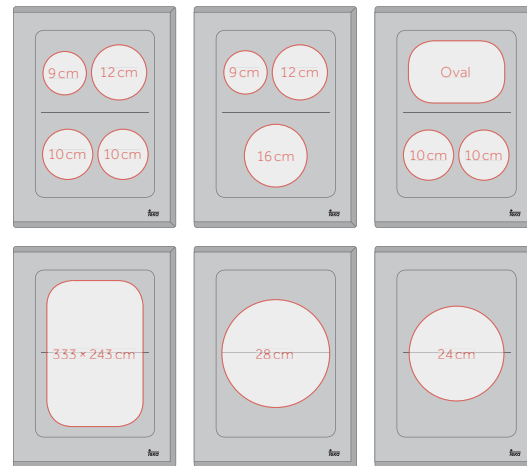

AVANTGARDNÍ DESIGN

PŘIZPŮSOBTE VARNOU DESKU SVÉMU STYLU. K PLNĚ ZKOSENÝM SKLENĚNÝM HRANÁM A BEZRÁMOVÝM SKLENĚNÝM PLOCHŮM BYLY PŘIDÁNY DVĚ NOVÉ ÚPRAVY: PŘEDNÍ ZKOSENÁ HRANA A TENKÝ KOVOVÝ RÁMEČEK