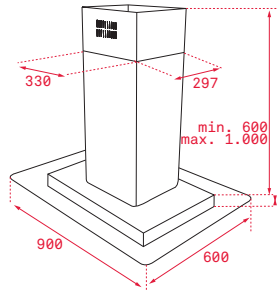

DG3 980 ISLA