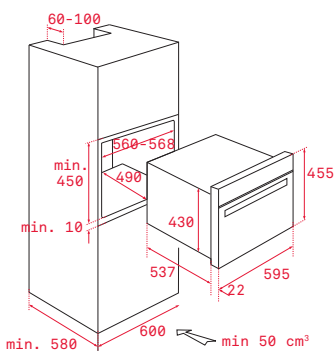

_KOMÍNOVÉ ODSAVAČE

Uhlíkový filtr	Model odsavače	Recirkulační set	Kód recirkulačního setu	Cena Kč
Typ: D4C Kód: 61801262 EAN kód: 8421152070192d Cena za kus Kč: 390,- 	CC 480	Set 1/I	40490148	1 590,-
	CNL 9610/6610	není recirkulační sada (pouze filtry)		
	DBB 90/60	SET 1/M	40490146	1 290,-
	DEP 60	SET 1/M	40490146	1 290,-
	DG 980/680	SET 1/N	40490147	1 590,-
	DG3 980 ISLA	SET 1/T	40490149	1 590,-
	DSJ 980/680	SET D1CTP	40490150	1 590,-
	DLH 986/686 T	SET D1CTP	40490150	1 590,-
	DPL 986 T	SET 1/N	40490147	1 590,-
	DPL 1185	SET 1/T	40490149	1 590,-
	DU 985	SET 1/M	40490146	1 290,-
	DVT 680/980	SET 1/M	40490146	1 290,-
NC 980/680	SET 1/N	40490147	1 590,-	
Typ: D5C Kód: 61801259 Cena za set Kč: 780,- EAN kód: 8421152085998 	DOS 60/90	SET 4/D	40490910	1 290,-
Typ: D10 Kód: 113290000 Cena za kus Kč: 390,-	DLV 985	D10CTP	113290001	1 590,-
Zpětná klapka	pro všechny modely komínových odsavačů		81468108	290,-
Filtr adaptér	DPL 1185, DG3 980, DU 985, DLH 986/686 T		61801340 (SET 2 ks)	290,-

_PODSTAVNÉ ODSAVAČE

Uhlíkový filtr
Typ: C1C Model: TL 6420 Kód: 61801232 EAN kód: 8421152708286 Cena za kus Kč: 390,-
Typ: C3C Model: GFH 55/73, GFG 2, TL 6310 Kód: 61801251 EAN kód: 8421152745113 Cena za kus Kč: 390,-
Typ: CNL 1C Model: CNL 6415 Kód: 61801346 EAN kód: 8421152149607 Cena za kus Kč: 390,-
Typ: C4C Model: CL 610 S Kód: 61801341 EAN kód: 8421152137062 Cena za set Kč: 590,-

SYSTÉM RECIRKULACE

IOVEN INOX | HLB 860 P | HLB 860
HLB 850 | HLB 840 P | HLB 840

HSB 645 | HSB 640 | HSB 615
HBB 605 | HBB 725

HGS 740

HR 750

HLC 847 SC | HLC 844 | MLC 844

HLK 860 P | HLC 840

MWR 32 BI

CLC 835 MC

CLC 855 GM

CPEL 15 | VS 152

SPODNÍ MONTÁŽ TRUB