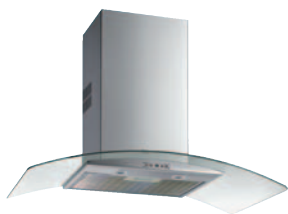

NC 980/680

_ TOTAL

Kominový odsavač par 90 / 60 cm

Dvojitý turbínový motor s výkonem 650 m³/h
Podsvícený elektronický ovládací panel s displejem
Osvětlení – 2 x 3 W LED
Zaoblené skleněné křídlo
3 rychlosti + 1 intenzivní, nerezová ocel
Elektrický časovač s funkcí odloženého vypnutí
Hliníkové tukové filtry
Možnost recirkulace přes uhlíkové filtry
Dvoudílný teleskopický kryt odtahu
Odtah o ∅ 150 mm
Hlučnost min. 48 dB
Hlučnost max. 66 dB
Energetická účinnost: D

Provedení	Kód	10 990 Kč
Nerez 980	40455332	6 590 Kč
		9 990 Kč
Nerez 680	40455330	5 990 Kč