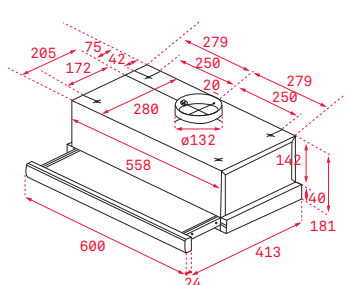

TL 6420 | TL 6310