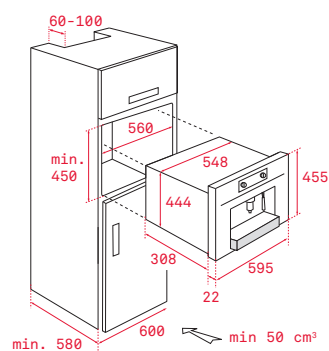

SPODNÍ MONTÁŽ TRUB