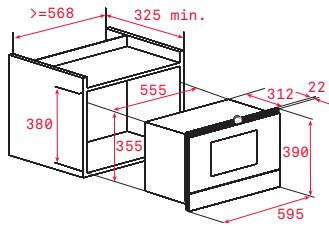

ML 822 BIS | MS 622 BIS | MWR 22 BI