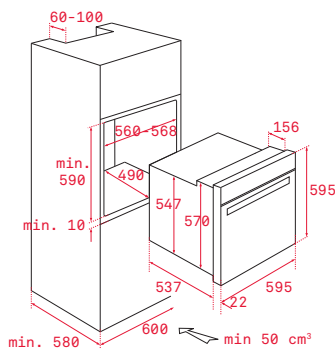

_PODSTAVNÉ ODSAVAČE

Uhlíkový filtr
Typ: C1C Model: TL 6420 Kód: 61801232 EAN kód: 8421152708286 Cena za kus Kč: 390,-
Typ: C3C Model: GFH 55/73, GFG 2, TL 6310 Kód: 61801251 EAN kód: 8421152745113 Cena za kus Kč: 390,-
Typ: CNL 1C Model: CNL 6415 Kód: 61801346 EAN kód: 8421152149607 Cena za kus Kč: 390,-
Typ: C4C Model: CL 610 S Kód: 61801341 EAN kód: 8421152137062 Cena za set Kč: 590,-

SYSTÉM RECIRKULACE

IOVEN INOX | HLB 860 P | HLB 860
HLB 850 | HLB 840 P | HLB 840

HSB 645 | HSB 640 | HSB 615
HBB 605 | HBB 725

HGS 740