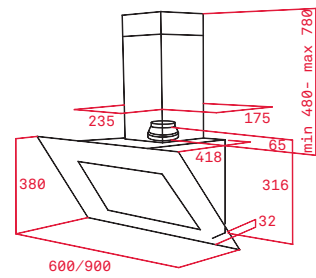

DVT 680/980