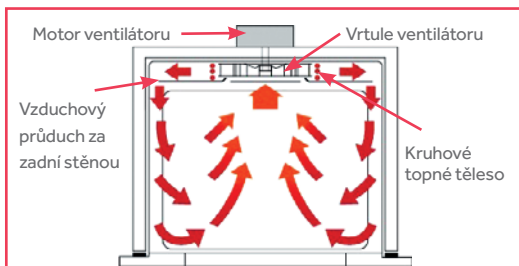

PRINCIP PEČENÍ TURBO

Pro rovnoměrné šíření horkého vzduchu po celém vnitřním prostoru trouby je využit systém nucené proudění podél stěn trouby. Sklon lopatek na vrtuli ventilátoru žene vzduch uvnitř trouby do boku přes kruhové topné těleso vzduchovým průduchem. Po postupném odevzdání tepla v pečícím prostoru je vzduch opět nasáván vrtulí ventilátoru pro opakování celého procesu.