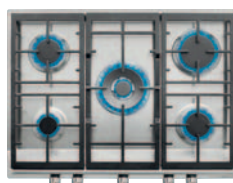

EX 70.1 5G AI AL DR CI

— _TOTAL

Nerezový plynový panel 70 cm

Černo stříbrné ovládací knoflíky

3 samostatné litinové mřížky

Systém automatického zapalování

Bezpečnostní automatický zámek

5 varných zón:

1 dvojitý kruhový hořák 4,0 kW

1 rychlý hořák 2,8 kW

2 střední hořáky 1,75 kW

1 pomocný hořák 1,0 kW

Typ plynu: zemní

(možnost dokoupení trysek na PB)

Provedení	Kód	8 990 Kč
Nerez	40212301	7 490 Kč