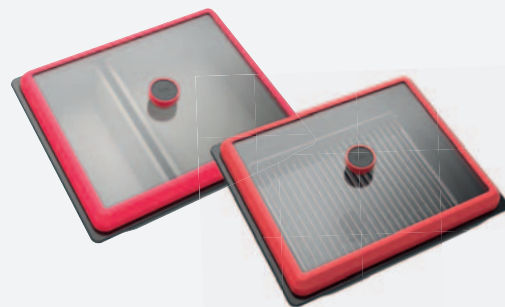

VÍCE PŘÍSLUŠENSTVÍ, VÍCE MOŽNOSTÍ

MultiCook pečicí plech s poklicí umožňuje vařit více jídel najednou. Dá se využít i pro parní vaření v keramických miskách nejen v troubě, ale i na indukční nebo sklokeramické plotýnce. S nepřilnavým povrchem skleněného poklopu je manipulace snadná a bezpečná.