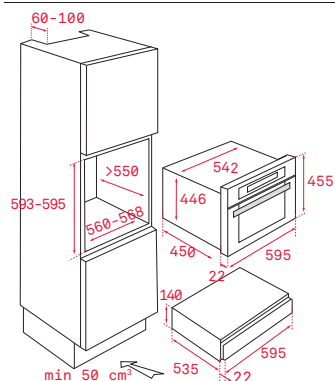

SPODNÍ MONTÁŽ TRUB