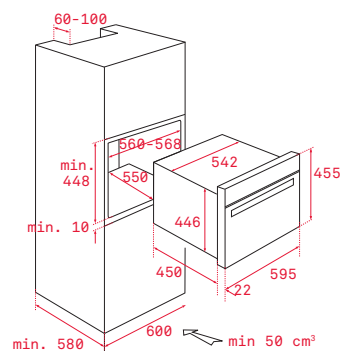

_KOMÍNOVÉ ODSAVAČE

Uhlíkový filtr	Model odsavače	Recirkulační set	Kód recirkulačního setu	Cena Kč
Typ: D4C Kód: 61801262 EAN kód: 8421152070192d Cena za kus Kč: 390,- 	CC 480	Set 1/I	40490148	1 590,-
	CNL 9610/6610	není recirkulační sada (pouze filtry)		
	DBB 90/60	SET 1/M	40490146	1 290,-
	DEP 60	SET 1/M	40490146	1 290,-
	DG 980/680	SET 1/N	40490147	1 590,-
	DG3 980 ISLA	SET 1/T	40490149	1 590,-
	DSJ 980/680	SET D1CTP	40490150	1 590,-
	DLH 986/686 T	SET D1CTP	40490150	1 590,-
	DPL 986 T	SET 1/N	40490147	1 590,-
	DPL 1185	SET 1/T	40490149	1 590,-
	DU 985	SET 1/M	40490146	1 290,-
	DVT 680/980	SET 1/M	40490146	1 290,-
NC 980/680	SET 1/N	40490147	1 590,-	
Typ: D5C Kód: 61801259 Cena za set Kč: 780,- EAN kód: 8421152085998 	DOS 60/90	SET 4/D	40490910	1 290,-
Typ: D10 Kód: 113290000 Cena za kus Kč: 390,-	DLV 985	D10CTP	113290001	1 590,-
Zpětná klapka	pro všechny modely komínových odsavačů		81468108	290,-
Filtr adaptér	DPL 1185, DG3 980, DU 985, DLH 986/686 T		61801340 (SET 2 ks)	290,-

_PODSTAVNÉ ODSAVAČE

Uhlíkový filtr
Typ: C1C Model: TL 6420 Kód: 61801232 EAN kód: 8421152708286 Cena za kus Kč: 390,-
Typ: C3C Model: GFH 55/73, GFG 2, TL 6310 Kód: 61801251 EAN kód: 8421152745113 Cena za kus Kč: 390,-
Typ: CNL 1C Model: CNL 6415 Kód: 61801346 EAN kód: 8421152149607 Cena za kus Kč: 390,-
Typ: C4C Model: CL 610 S Kód: 61801341 EAN kód: 8421152137062 Cena za set Kč: 590,-

SYSTÉM RECIRKULACE

IOVEN INOX | HLB 860 P | HLB 860
HLB 850 | HLB 840 P | HLB 840

HSB 645 | HSB 640 | HSB 615
HBB 605 | HBB 725

HGS 740

HR 750

HLC 847 SC | HLC 844 | MLC 844

HLK 860 P | HLC 840

MWR 32 BI

CLC 835 MC

CLC 855 GM

CPEL 15 | VS 152

SPODNÍ MONTÁŽ TRUB