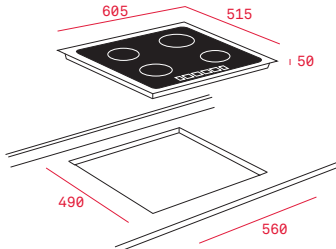

IT 6450 iKNOB