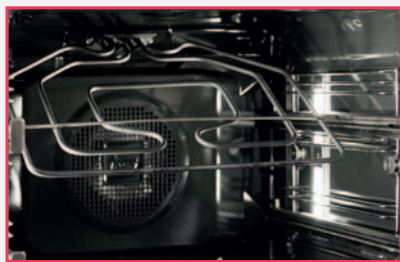

Inovace u nových trub od Teka

**NOVÝ DESIGN A KONSTRUKCE ZADNÍ STĚNY A SKLOPNÉHO GRILU**

Nový design zadní stěny zajišťuje lepší distribuci tepla a snadnější čištění. Nový gril s větší plochou umožní rovnoměrněji grilovat pokrmy od 30 °C až do 270 °C.