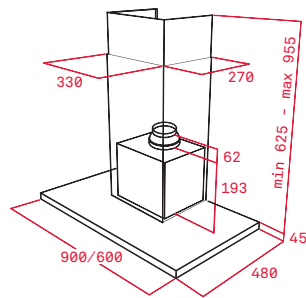

PERFECTA4 DLH 985 T | DLH 686/986 T