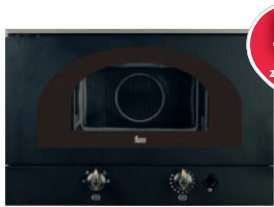

MWR 22 BI

_ TOTAL

Mikrovlnná trouba 39 cm

Objem trouby 22 litrů
Mechanické ovládání
Ovládací prvky v barvě „staromosaz“
Směr otevření – panty vlevo
5 úrovní mikrovlnného ohřevu
Výkon mikrovlnné trouby 850 W
Rozmrazování podle času
Mechanická minutka 0–60 minut
Ovládací panel pod dvířky trouby
Nerezový interiér mikrovlnné trouby
Keramické dno mikrovlnné trouby
Dvojitě bezpečnostní dveřní sklo
Elektronické otevření dveří
Nucená cirkulace chladného vzduchu
Maximální příkon 1,4 kW

Provedení	Kód	10 990 Kč
Černá	40586300	9 590 Kč