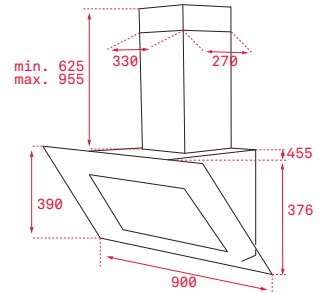

DLV 998 | DLV 985