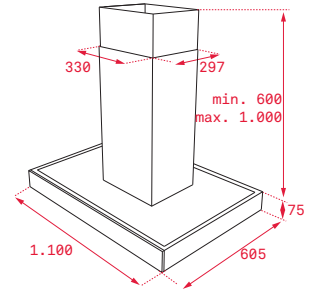

DPL 1185 ISLA