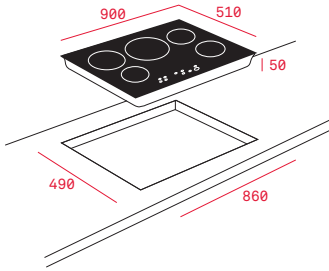

IRF 9480 TFT TABLET | IR 9530