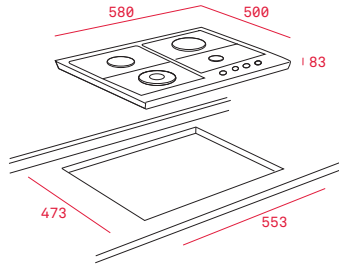

EH 60 4G AIAL TR