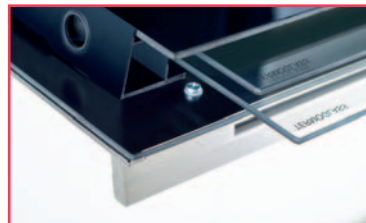

MAXIMÁLNÍ BEZPEČNOST A SNADNÉ ČIŠTĚNÍ

Systém **Cool Touch System®** s až 4 vloženými skly zabráňuje popáleninám. Skla jsou uložena jednotlivě v lištách, čímž je snadné jejich vyjmutí a čištění.