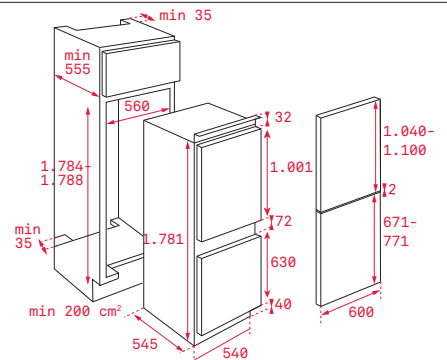

C13 342 | C13 350 NF