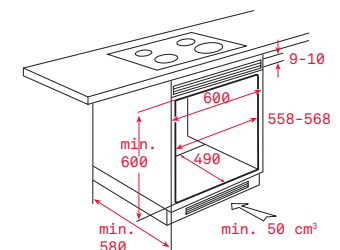

SPODNÍ MONTÁŽ TRUB