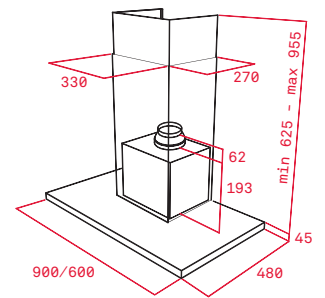

DSJ 680/980