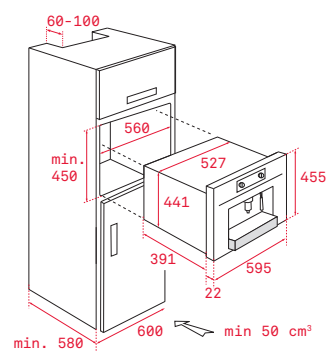

SPODNÍ MONTÁŽ TRUB