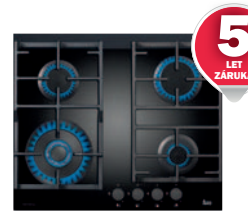

5
LET
ZÁRUKA

— _MAESTRO

Skleněný plynový panel 60 cm

Tvrzené sklo (C – zabroušené provedení)

2 samostatné litinové mřížky

Systém automatického zapalování

Bezpečnostní automatický zámek

4 varné zóny:

1 trojitý kruhový hořák (4 kW)

1 rychlý hořák (2,8 kW)

1 střední hořák (1,75 kW)

1 pomocný hořák (1 kW)

Typ plynu: zemní

(možnost dokoupení trysek na PB)

Provedení	Kód	10 990 Kč
Černé sklo	40216302	8 990 Kč