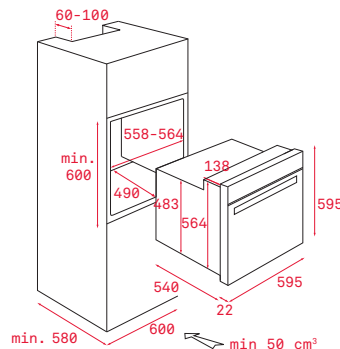

_PODSTAVNÉ ODSAVAČE

Uhlíkový filtr
Typ: C1C Model: TL 6420 Kód: 61801232 EAN kód: 8421152708286 Cena za kus Kč: 390,-
Typ: C3C Model: GFH 55/73, GFG 2, TL 6310 Kód: 61801251 EAN kód: 8421152745113 Cena za kus Kč: 390,-
Typ: CNL 1C Model: CNL 6415 Kód: 61801346 EAN kód: 8421152149607 Cena za kus Kč: 390,-
Typ: C4C Model: CL 610 S Kód: 61801341 EAN kód: 8421152137062 Cena za set Kč: 590,-

SYSTÉM RECIRKULACE

IOVEN INOX | HLB 860 P | HLB 860
HLB 850 | HLB 840 P | HLB 840

HSB 645 | HSB 640 | HSB 615
HBB 605 | HBB 725

HGS 740