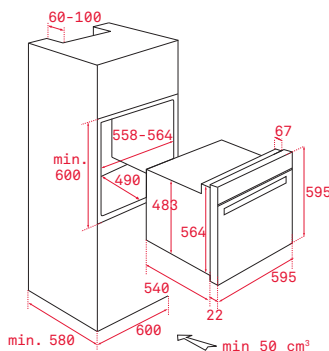

_KOMÍNOVÉ ODSAVAČE

Uhlíkový filtr	Model odsavače	Recirkulační set	Kód recirkulačního setu	Cena Kč
Typ: D4C Kód: 61801262 EAN kód: 8421152070192d Cena za kus Kč: 390,- 	CC 480	Set 1/I	40490148	1 590,-
	CNL 9610/6610	není recirkulační sada (pouze filtry)		
	DBB 90/60	SET 1/M	40490146	1 290,-
	DEP 60	SET 1/M	40490146	1 290,-
	DG 980/680	SET 1/N	40490147	1 590,-
	DG3 980 ISLA	SET 1/T	40490149	1 590,-
	DSJ 980/680	SET D1CTP	40490150	1 590,-
	DLH 986/686 T	SET D1CTP	40490150	1 590,-
	DPL 986 T	SET 1/N	40490147	1 590,-
	DPL 1185	SET 1/T	40490149	1 590,-
	DU 985	SET 1/M	40490146	1 290,-
	DVT 680/980	SET 1/M	40490146	1 290,-
NC 980/680	SET 1/N	40490147	1 590,-	
Typ: D5C Kód: 61801259 Cena za set Kč: 780,- EAN kód: 8421152085998 	DOS 60/90	SET 4/D	40490910	1 290,-
Typ: D10 Kód: 113290000 Cena za kus Kč: 390,-	DLV 985	D10CTP	113290001	1 590,-
Zpětná klapka	pro všechny modely komínových odsavačů		81468108	290,-
Filtr adaptér	DPL 1185, DG3 980, DU 985, DLH 986/686 T		61801340 (SET 2 ks)	290,-

_PODSTAVNÉ ODSAVAČE

Uhlíkový filtr
Typ: C1C Model: TL 6420 Kód: 61801232 EAN kód: 8421152708286 Cena za kus Kč: 390,-
Typ: C3C Model: GFH 55/73, GFG 2, TL 6310 Kód: 61801251 EAN kód: 8421152745113 Cena za kus Kč: 390,-
Typ: CNL 1C Model: CNL 6415 Kód: 61801346 EAN kód: 8421152149607 Cena za kus Kč: 390,-
Typ: C4C Model: CL 610 S Kód: 61801341 EAN kód: 8421152137062 Cena za set Kč: 590,-

SYSTÉM RECIRKULACE

IOVEN INOX | HLB 860 P | HLB 860
HLB 850 | HLB 840 P | HLB 840

HSB 645 | HSB 640 | HSB 615
HBB 605 | HBB 725

HGS 740

HR 750

HLC 847 SC | HLC 844 | MLC 844

HLK 860 P | HLC 840

MWR 32 BI

CLC 835 MC

CLC 855 GM

CPEL 15 | VS 152

SPODNÍ MONTÁŽ TRUB