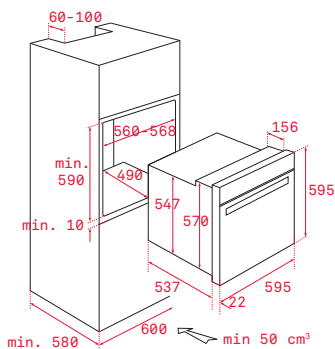

_PODSTAVNÉ ODSAVAČE

Uhlíkový filtr
Typ: C1C Model: TL 6420 Kód: 61801232 EAN kód: 8421152708286 Cena za kus Kč: 390,-
Typ: C3C Model: GFH 55/73, GFG 2, TL 6310 Kód: 61801251 EAN kód: 8421152745113 Cena za kus Kč: 390,-
Typ: CNL 1C Model: CNL 6415 Kód: 61801346 EAN kód: 8421152149607 Cena za kus Kč: 390,-
Typ: C4C Model: CL 610 S Kód: 61801341 EAN kód: 8421152137062 Cena za set Kč: 590,-

SYSTÉM RECIRKULACE

IOVEN INOX | HLB 860 P | HLB 860
HLB 850 | HLB 840 P | HLB 840

HSB 645 | HSB 640 | HSB 615
HBB 605 | HBB 725

HGS 740