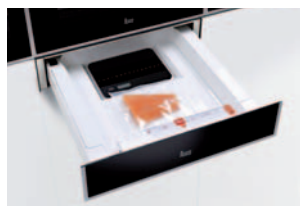

5
LET ZÁRUKA

NEW

HLC 840

_ MAESTRO

Multifunkční trouba (turbo)

Čistící systém HydroClean® PRO
Rámeček z nerezové oceli s protiotiskovou úpravou
9 funkcí pro pečení
Mechanické rychlé přehřívání
ECO a funkce rozmrazování
Hrubý / čistý objem: 45/44 litrů
Dotykový ovládací panel s LED displejem
Šrouby pro upevnění z nerezové oceli s černým krytem
Dveře se třemi skly, Dětský zámek
Celoskleněná vnitřní dvířka
Chromované držáky plechů s 1 teleskopickým pojezdem
Chladicí ventilátor se systémem směsné komory
Hluboký plech na pečení a grilovací rošt
Přívodní kabel bez zástrčky, Pevný gril
Energetická třída A+

Provedení	Kód	12 990 Kč
Černá	41531020	10 590 Kč

5
LET ZÁRUKA

NEW

MLC 844

_ MAESTRO

Mikrovlnná trouba s grilem 45 cm

Objem trouby 44 litrů
Multifunkční LED displej
Časovač (90 min.)
Funkce Quick Start 30 sekund
Gril (1 500 W)
Otočné ovladače funkcí
Elektronický kontrolní panel
3 programy pro přípravu pokrmů
5 stupňů výkonu mikrovln (1 000 W)
Paměť pro 3 pracovní postupy
Rozmrazování podle času a hmotnosti
Bezpečnostní dveřní spínač
Dvířka s dvojitým bezpečnostním sklem
Nucená cirkulace chladného vzduchu
Smaltovaný interiér
1 kovový rošt
Přívodní kabel se zástrčkou
Maximální příkon 3,2 kW

Provedení	Kód	16 990 Kč
Černá	40584400	14 990 Kč

5
LET ZÁRUKA

NEW

CLC 835 MC

_ MAESTRO

Automatický kávovar 45 cm na kapsle