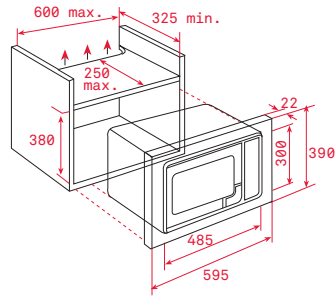

ML 820 BIS | ML 820 BI | MS 620 BIS | MB 620 BI