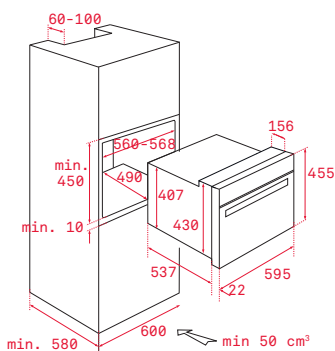

_KOMÍNOVÉ ODSAVAČE

Uhlíkový filtr	Model odsavače	Recirkulační set	Kód recirkulačního setu	Cena Kč
Typ: D4C Kód: 61801262 EAN kód: 8421152070192d Cena za kus Kč: 390,- 	CC 480	Set 1/I	40490148	1 590,-
	CNL 9610/6610	není recirkulační sada (pouze filtry)		
	DBB 90/60	SET 1/M	40490146	1 290,-
	DEP 60	SET 1/M	40490146	1 290,-
	DG 980/680	SET 1/N	40490147	1 590,-
	DG3 980 ISLA	SET 1/T	40490149	1 590,-
	DSJ 980/680	SET D1CTP	40490150	1 590,-
	DLH 986/686 T	SET D1CTP	40490150	1 590,-
	DPL 986 T	SET 1/N	40490147	1 590,-
	DPL 1185	SET 1/T	40490149	1 590,-
	DU 985	SET 1/M	40490146	1 290,-
	DVT 680/980	SET 1/M	40490146	1 290,-
NC 980/680	SET 1/N	40490147	1 590,-	
Typ: D5C Kód: 61801259 Cena za set Kč: 780,- EAN kód: 8421152085998 	DOS 60/90	SET 4/D	40490910	1 290,-
Typ: D10 Kód: 113290000 Cena za kus Kč: 390,-	DLV 985	D10CTP	113290001	1 590,-
Zpětná klapka	pro všechny modely komínových odsavačů		81468108	290,-
Filtr adaptér	DPL 1185, DG3 980, DU 985, DLH 986/686 T		61801340 (SET 2 ks)	290,-

_PODSTAVNÉ ODSAVAČE

Uhlíkový filtr
Typ: C1C Model: TL 6420 Kód: 61801232 EAN kód: 8421152708286 Cena za kus Kč: 390,-
Typ: C3C Model: GFH 55/73, GFG 2, TL 6310 Kód: 61801251 EAN kód: 8421152745113 Cena za kus Kč: 390,-
Typ: CNL 1C Model: CNL 6415 Kód: 61801346 EAN kód: 8421152149607 Cena za kus Kč: 390,-
Typ: C4C Model: CL 610 S Kód: 61801341 EAN kód: 8421152137062 Cena za set Kč: 590,-

SYSTÉM RECIRKULACE

IOVEN INOX | HLB 860 P | HLB 860
HLB 850 | HLB 840 P | HLB 840

HSB 645 | HSB 640 | HSB 615
HBB 605 | HBB 725

HGS 740

HR 750

HLC 847 SC | HLC 844 | MLC 844

HLK 860 P | HLC 840

MWR 32 BI

CLC 835 MC

CLC 855 GM

CPEL 15 | VS 152

SPODNÍ MONTÁŽ TRUB